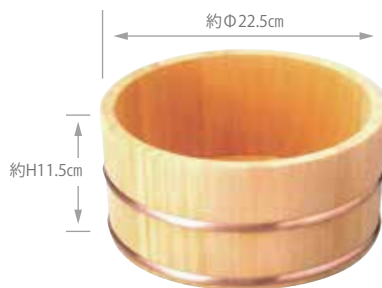

# Bath

木の天然成分のヤニには抗菌・防虫・香りによる  
リラックス効果など、優れた機能があります。

薄型で軽く、早く乾きます。

**806195**  
ひのき薄型湯桶 **8,500円**(税抜)  
約Φ22.5×H11.5cm(内高9.7cm)/重さ約350g  
材質: (本体)ひのき/無塗装  
(タガ)銅  
生産国:日本/シュリンクパック

**885305**  
ミニ湯桶 **4,580円**(税抜)  
約Φ18×H8.6cm(内高6.7cm)/重さ約190g  
材質: (本体)さわら/無塗装  
(タガ)銅  
生産国:日本/シュリンクパック

高さを低く、口を薄くした、女性や  
お子様にも使いやすいサイズです!

**885299**  
浅型湯桶 **4,980円**(税抜)  
約Φ22.5×H8.6cm(内高7cm)/重さ約310g  
材質: (本体)さわら/無塗装  
(タガ)銅  
生産国:日本/シュリンクパック

浅型なので片手で持ちやすく、  
腕への負担が少ない湯桶です。

**824632**  
ひのき湯桶 (銅タガ/丸型)  
**7,000円**(税抜)  
約Φ22.5×H11.5cm(内高10cm)  
重さ約510g  
材質: (本体)ひのき/無塗装  
(タガ)銅  
生産国:日本/シュリンクパック

**826742**  
さわら湯桶 (銅タガ/丸型)  
**4,350円**(税抜)  
約Φ22.5×H11.5cm(内高10cm)  
重さ約430g  
材質: (本体)さわら/無塗装  
(タガ)銅  
生産国:日本/シュリンクパック

※乾燥は自然乾燥でお願い致します。また湿気の多い場所や湿った状態のままにしておきますとカビ発生の原因となります。  
※天然素材を使用した製品の為、色・木目等は若干のばらつきがでる場合がございます。