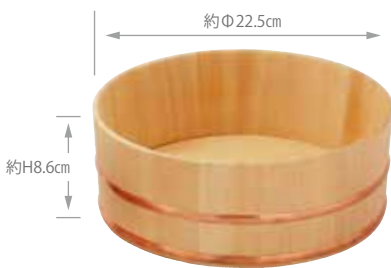

# Bath

木の天然成分のヤニには抗菌・防虫・香りによる  
リラックス効果など、優れた機能があります。

薄型で軽く、早く乾きます。

**806195**  
ひのき薄型湯桶 **8,500円**(税抜)  
約Φ22.5×H11.5cm(内高9.7cm)/重さ約350g  
材質: (本体)ひのき/無塗装  
(タガ)銅  
生産国:日本/シュリンクパック

**885305**  
ミニ湯桶 **4,580円**(税抜)  
約Φ18×H8.6cm(内高6.7cm)/重さ約190g  
材質: (本体)さわら/無塗装  
(タガ)銅  
生産国:日本/シュリンクパック

高さを低く、口を薄くした、女性や  
お子様にも使いやすいサイズです!

**885299**  
浅型湯桶 **4,980円**(税抜)  
約Φ22.5×H8.6cm(内高7cm)/重さ約310g  
材質: (本体)さわら/無塗装  
(タガ)銅  
生産国:日本/シュリンクパック

浅型なので片手で持ちやすく、  
腕への負担が少ない湯桶です。

**824632**  
ひのき湯桶 (銅タガ/丸型)  
**7,000円**(税抜)  
約Φ22.5×H11.5cm(内高10cm)  
重さ約510g  
材質: (本体)ひのき/無塗装  
(タガ)銅  
生産国:日本/シュリンクパック

**826742**  
さわら湯桶 (銅タガ/丸型)  
**4,350円**(税抜)  
約Φ22.5×H11.5cm(内高10cm)  
重さ約430g  
材質: (本体)さわら/無塗装  
(タガ)銅  
生産国:日本/シュリンクパック

※乾燥は自然乾燥でお願い致します。また湿気の多い場所や湿った状態のままにしておきますとカビ発生の原因となります。  
※天然素材を使用した製品の為、色・木目等は若干のばらつきがでる場合がございます。