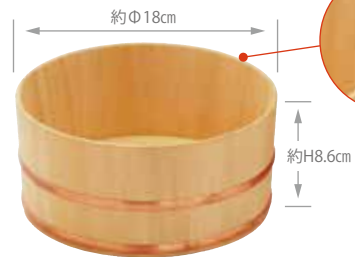

# Bath

木の天然成分のヤニには抗菌・防虫・香りによる  
リラックス効果など、優れた機能があります。

薄型で軽く、早く乾きます。

**806195**  
ひのき薄型湯桶 **8,500円**(税抜)  
約Φ22.5×H11.5cm(内高9.7cm)/重さ約350g  
材質: (本体)ひのき/無塗装  
(タガ)銅  
生産国:日本/シュリンクパック

**885305**  
ミニ湯桶 **4,580円**(税抜)  
約Φ18×H8.6cm(内高6.7cm)/重さ約190g  
材質: (本体)さわら/無塗装  
(タガ)銅  
生産国:日本/シュリンクパック

高さを低く、口を薄くした、女性や  
お子様にも使いやすいサイズです!

**885299**  
浅型湯桶 **4,980円**(税抜)  
約Φ22.5×H8.6cm(内高7cm)/重さ約310g  
材質: (本体)さわら/無塗装  
(タガ)銅  
生産国:日本/シュリンクパック

浅型なので片手で持ちやすく、  
腕への負担が少ない湯桶です。

**824632**  
ひのき湯桶 (銅タガ/丸型)  
**7,000円**(税抜)  
約Φ22.5×H11.5cm(内高10cm)  
重さ約510g  
材質: (本体)ひのき/無塗装  
(タガ)銅  
生産国:日本/シュリンクパック

**826742**  
さわら湯桶 (銅タガ/丸型)  
**4,350円**(税抜)  
約Φ22.5×H11.5cm(内高10cm)  
重さ約430g  
材質: (本体)さわら/無塗装  
(タガ)銅  
生産国:日本/シュリンクパック

※乾燥は自然乾燥でお願い致します。また湿気の多い場所や湿った状態のままにしておきますとカビ発生の原因となります。  
※天然素材を使用した製品の為、色・木目等は若干のばらつきがでる場合がございます。