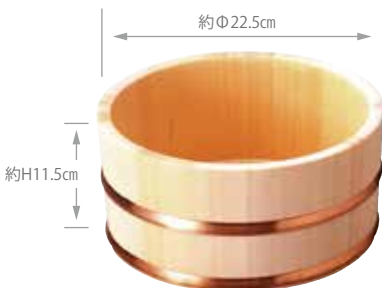

# Bath

木の天然成分のヤニには抗菌・防虫・香りによる  
リラックス効果など、優れた機能があります。

薄型で軽く、早く乾きます。

**806195**  
ひのき薄型湯桶 **8,500円**(税抜)  
約Φ22.5×H11.5cm(内高9.7cm)/重さ約350g  
材質: (本体)ひのき/無塗装  
(タガ)銅  
生産国:日本/シュリンクパック

**885305**  
ミニ湯桶 **4,580円**(税抜)  
約Φ18×H8.6cm(内高6.7cm)/重さ約190g  
材質: (本体)さわら/無塗装  
(タガ)銅  
生産国:日本/シュリンクパック

高さを低く、口を薄くした、女性や  
お子様にも使いやすいサイズです!

**885299**  
浅型湯桶 **4,980円**(税抜)  
約Φ22.5×H8.6cm(内高7cm)/重さ約310g  
材質: (本体)さわら/無塗装  
(タガ)銅  
生産国:日本/シュリンクパック

浅型なので片手で持ちやすく、  
腕への負担が少ない湯桶です。

**824632**  
ひのき湯桶 (銅タガ/丸型)  
**7,000円**(税抜)  
約Φ22.5×H11.5cm(内高10cm)  
重さ約510g  
材質: (本体)ひのき/無塗装  
(タガ)銅  
生産国:日本/シュリンクパック

**826742**  
さわら湯桶 (銅タガ/丸型)  
**4,350円**(税抜)  
約Φ22.5×H11.5cm(内高10cm)  
重さ約430g  
材質: (本体)さわら/無塗装  
(タガ)銅  
生産国:日本/シュリンクパック

※乾燥は自然乾燥でお願い致します。また湿気の多い場所や湿った状態のままにしておきますとカビ発生の原因となります。  
※天然素材を使用した製品の為、色・木目等は若干のばらつきがでる場合がございます。