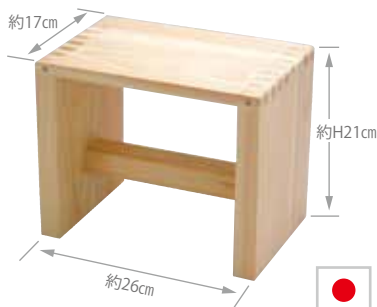

856350

天然木風呂椅子(大)
6,300円(税抜)
約30.5×18×H23cm/重さ約1.4kg
材質:天然木(無塗装)/生産国:中国

826735

ひのき風呂椅子(中)
4,900円(税抜)
約25.5×16.5×H15.5cm/重さ約1.1kg
材質:ひのき(無塗装)/生産国:日本

824625

ひのき風呂椅子(大)
6,400円(税抜)
約30.5×18×H19cm/重さ約1.4kg
材質:ひのき(無塗装)/生産国:日本

826995

ひのき風呂椅子(大高)
7,000円(税抜)
約30.5×18×H23cm/重さ約1.7kg
材質:ひのき(無塗装)/生産国:日本

885541

ひのき 湯浴の椅子 **6,500円(税抜)**
約26×17×H21cm/重さ約1.2kg/材質:ひのき(無塗装)
生産国:日本/箱入

座ったまま身体を洗いやすいU字加工と、座りやすく立ち上がりやすくするために高めの座面に設計しました。お尻に当たる部分はやわらかなライン加工を施し、痛くなりにくくなっています。

896271

からだおもしろい風呂椅子
10,000円(税抜)
約31.5×26.5×H30cm/重さ約2.2kg
材質:ひのき(無塗装)
生産国:日本/箱入

※乾燥は自然乾燥でお願い致します。また湿気が多い場所や湿った状態のままにしておきますとカビ発生の原因となります。
※天然素材を使用した製品の為、色・木目等は若干のばらつきがでる場合がございます。

弁当箱

カトラリー

キッチンツール

テーブルウェア

テイクアウト