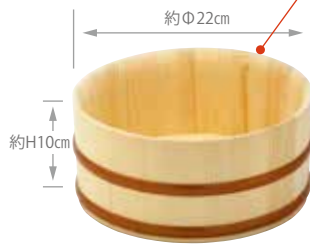

ひのきの湯桶で
まったりタイム

口薄仕様は、持ちやすい形状で
見た目にもスマートな印象です。

124626

天然木湯桶(口厚) **3,100円(税抜)**
約Φ22×H10cm(内高8.5cm)/重さ約400g
材質:(本体)天然木/無塗装
(タガ)ポリプロピレン
生産国:中国/シュリンクパック

838271

天然木湯桶(口薄) **3,000円(税抜)**
約Φ22×H10cm(内高8.5cm)/重さ約400g
材質:(本体)天然木/無塗装
(タガ)ポリプロピレン
生産国:中国/シュリンクパック

838288

天然木片手湯桶 **3,300円(税抜)**
約Φ14.5×H23cm(内高9.7cm)(桶高H11cm)
材質:(本体)天然木/無塗装/重さ約230g
(タガ)ポリプロピレン
生産国:中国/シュリンクパック

※パッケージなし

838264

天然木風呂椅子(小)
3,500円(税抜)
約24×14×H17cm/重さ約800g
材質:天然木(無塗装)/生産国:中国

838295

天然木風呂椅子(中)
3,800円(税抜)
約26×15.5×H18cm/重さ約900g
材質:天然木(無塗装)/生産国:中国

856350

天然木風呂椅子(大)
6,300円(税抜)
約30.5×18×H23cm/重さ約1.4kg
材質:天然木(無塗装)/生産国:中国

826735

ひのき風呂椅子(中)
4,900円(税抜)
約25.5×16.5×H15.5cm/重さ約1.1kg
材質:ひのき(無塗装)/生産国:日本

824625

ひのき風呂椅子(大)
6,400円(税抜)
約30.5×18×H19cm/重さ約1.4kg
材質:ひのき(無塗装)/生産国:日本

896271

からだおもしろい風呂椅子
10,000円(税抜)
約31.5×26.5×H30cm/重さ約2.2kg
材質:ひのき(無塗装)
生産国:日本/箱入

※乾燥は自然乾燥でお願い致します。また湿気が多い場所や湿った状態のままにしておきますとカビ発生の原因となります。
※天然素材を使用した製品の為、色・木目等は若干のばらつきがでる場合がございます。

弁当箱

カトラリー

キッチンツール

テーブルウェア

テイクアウト