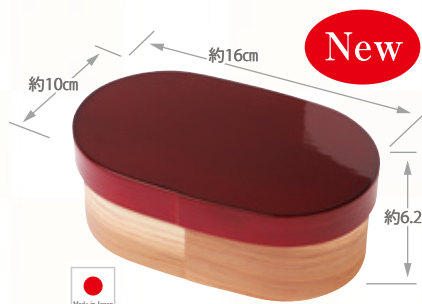

# 大人モダン弁当箱 OTONAMODERN

洗練された大人の色合い。特殊加工による魅力的な柄が個性を引き立てます。  
 全面コーティングによりお手入れも簡単になりました。  
 お弁当のほか、ホテル、旅館の客室でもご使用いただけます。  
 特にくりぬきタイプはお料理の小箱として、業務用としてもお使いいただけます。

modern弁当箱網代 アプリコット  
**787678 7,500円(税抜)**  
 約16.3×10×H6cm(内高4.5cm)/重さ約110g  
 容量:約490ml/材質:杉/塗装:ウレタン  
 生産国:日本/仕切なし/箱入

modern弁当箱網代 チョコブラウン  
**785667 7,500円(税抜)**  
 約16.3×10×H6cm(内高4.5cm)/重さ約110g  
 容量:約490ml/材質:杉/塗装:ウレタン  
 生産国:日本/仕切なし/箱入

modern弁当箱網代 パープルマジック  
**785650 7,500円(税抜)**  
 約16.3×10×H6cm(内高4.5cm)/重さ約110g  
 容量:約490ml/材質:杉/塗装:ウレタン  
 生産国:日本/仕切なし/箱入

角度によって色の見え方が変わります!

modern弁当箱 ラズベリー  
**785629 7,500円(税抜)**  
 約16×10×H6.2cm(内高4.5cm)/重さ約110g  
 容量:約500ml/材質:杉/塗装:ウレタン  
 生産国:日本/仕切なし/箱入

modern弁当箱 黒と金  
**785643 7,900円(税抜)**  
 約16×10×H6.2cm(内高4.5cm)/重さ約110g  
 容量:約500ml/材質:杉/塗装:ウレタン  
 生産国:日本/仕切なし/箱入