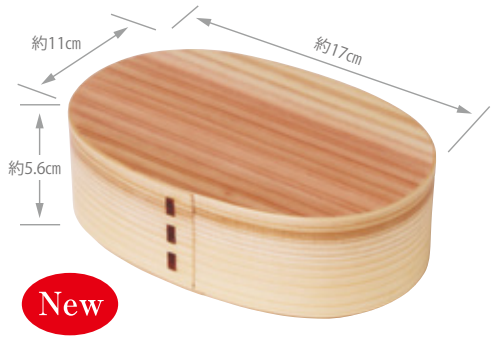

箱入でギフトにも“最高級品”

日本の弁当箱 長角

801855 一段箱入 8,500円(税抜)
約17×9×H6cm(内高4.5cm)/重さ約220g
容量:約640ml/材質:杉/塗装:ウレタン/生産国:日本
ゴムバンド付/仕切付/箱入
※食器洗浄機不可

801862 二段箱入 14,000円(税抜)
約16×8.5×H10cm(内高各4cm)/重さ約330g
容量:約930ml/材質:杉/塗装:ウレタン/生産国:日本
ゴムバンド付/仕切付/箱入
※食器洗浄機不可

801879 ロング箱入 9,000円(税抜)
約20×8.5×H6cm(内高4.7cm)/重さ約250g
容量:約640ml/材質:杉/塗装:ウレタン/生産国:日本
ゴムバンド付/仕切付/箱入
※食器洗浄機不可

冷めても
おいしい!
内側無塗装

お手頃にわっぱを
楽しみたい方に!

わっぱ弁当シリーズ WAPPA BENTO SERIES

材質:天然木/塗装:ウレタン/生産国:中国
※食器洗浄機不可/ゴムバンド付/PP袋入
※ヘッターなし

New

曲げわっぱ弁当箱 ぬくもり 小
784943 3,800円(税抜)
約17×11×H5.6cm(内高4.2cm)/重さ約120g/容量:約550ml
仕切付

New

曲げわっぱ弁当箱 ぬくもり 大
784967 4,300円(税抜)
約19.5×12.5×H5.8cm(内高4.2cm)/重さ約140g/容量:約620ml
仕切付

蓋が深いので
高級感が
あります。

801831
曲げわっぱ弁当箱 エンジョイ
3,000円(税抜)
(外寸)約17×11×H5.5cm
(身の外寸)約16×10×H5cm(内高4.2cm)
重さ約110g/容量:約500ml/仕切付

801824
曲げわっぱ弁当箱 スリム
3,500円(税抜)
(外寸)約20×9×H5.7cm
(身の外寸)約19×8×H5cm(内高4.2cm)
重さ約125g/容量:約500ml/仕切付

782352
曲げわっぱ弁当箱 ピクニック
3,800円(税抜)
(外寸)約19.5×12.6×H5.5cm
(身の外寸)約17.8×11.2×H4.1cm(内高4.2cm)
重さ約125g/容量:約700ml/仕切付