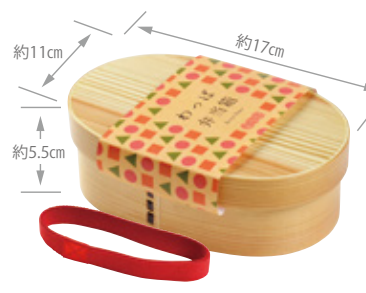

801879 ロング箱入 9,000円(税抜)
約20×8.5×H6cm(内高4.7cm)/重さ約250g
容量:約640ml/材質:杉/塗装:ウレタン/生産国:日本
ゴムバンド付/仕切付/箱入
※食器洗浄機不可

冷めても
おいしい!
内側無塗装

お手頃にわっぱを
楽しみたい方に!

わっぱ弁当シリーズ WAPPA BENTO SERIES

材質:天然木/塗装:ウレタン/生産国:中国
※食器洗浄機不可/ゴムバンド付/PP袋入
※ヘッターなし

New

曲げわっぱ弁当箱 ぬくもり 小
784943 3,800円(税抜)
約17×11×H5.6cm(内高4.2cm)/重さ約120g/容量:約550ml
仕切付

New

曲げわっぱ弁当箱 ぬくもり 大
784967 4,300円(税抜)
約19.5×12.5×H5.8cm(内高4.2cm)/重さ約140g/容量:約620ml
仕切付

蓋が深いので
高級感が
あります。

801831
曲げわっぱ弁当箱 エンジョイ
3,000円(税抜)
(外寸)約17×11×H5.5cm
(身の外寸)約16×10×H5cm(内高4.2cm)
重さ約110g/容量:約500ml/仕切付

801824
曲げわっぱ弁当箱 スリム
3,500円(税抜)
(外寸)約20×9×H5.7cm
(身の外寸)約19×8×H5cm(内高4.2cm)
重さ約125g/容量:約500ml/仕切付

782352
曲げわっぱ弁当箱 ピクニック
3,800円(税抜)
(外寸)約19.5×12.6×H5.5cm
(身の外寸)約17.8×11.2×H4.1cm(内高4.2cm)
重さ約125g/容量:約700ml/仕切付

801848
曲げわっぱ弁当箱 ファミリー
3,200円(税抜)
(外寸)約22×16.2×H6cm
(身の外寸)約21×15×H5.5cm(内高4.8cm)
重さ約230g/容量:約1100ml/仕切付

おにぎりや
サンドウィッチ、
おかずもたっぷり
入ります♪

●ヘッター別売(60円~120円)

※塗装がしてある商品はぬるま湯で洗い自然乾燥し臭いを無くしてから使用して下さい。 ※塗装は永久的なものではありません。ご使用状況により塗装の耐久性は異なります。
※商品の寸法、色、形状、重さ等はカタログと多少異なる場合がございます。ご了承ください。 ※PP袋入りのものを単箱入りに変更できます。別途見積り致します。 ※食器洗浄機不可。