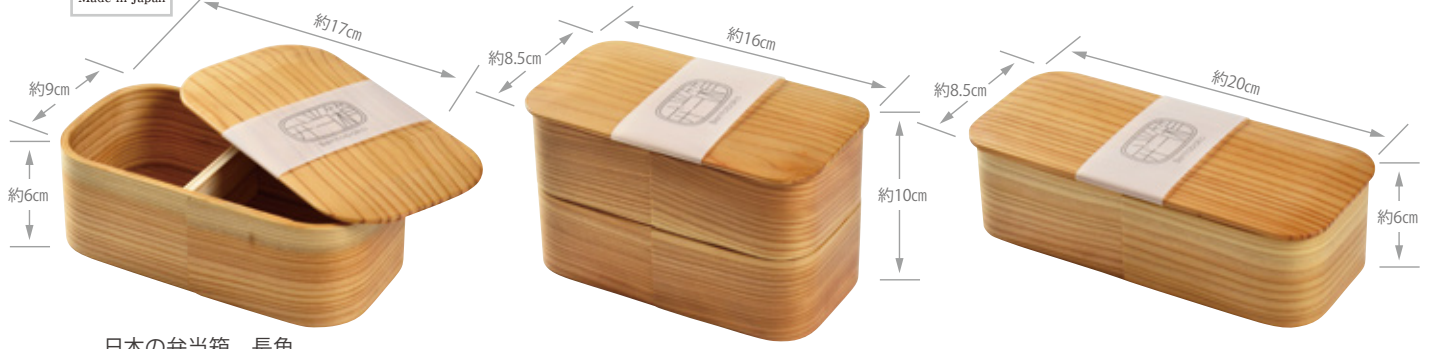

箱入でギフトにも“最高級品”

日本の弁当箱 長角

801855 一段箱入 8,500円(税抜)
約17×9×H6cm(内高4.5cm)/重さ約220g
容量:約640ml/材質:杉/塗装:ウレタン/生産国:日本
ゴムバンド付/仕切付/箱入
※食器洗浄機不可

801862 二段箱入 14,000円(税抜)
約16×8.5×H10cm(内高各4cm)/重さ約330g
容量:約930ml/材質:杉/塗装:ウレタン/生産国:日本
ゴムバンド付/仕切付/箱入
※食器洗浄機不可

801879 ロング箱入 9,000円(税抜)
約20×8.5×H6cm(内高4.7cm)/重さ約250g
容量:約640ml/材質:杉/塗装:ウレタン/生産国:日本
ゴムバンド付/仕切付/箱入
※食器洗浄機不可

冷めても
おいしい!
内側無塗装

お手頃にわっぱを
楽しみたい方に!

わっぱ弁当シリーズ WAPPA BENTO SERIES

材質:天然木/塗装:ウレタン/生産国:中国
※食器洗浄機不可/ゴムバンド付/PP袋入
※ヘッターなし

New

曲げわっぱ弁当箱 ぬくもり 小
784943 3,800円(税抜)
約17×11×H5.6cm(内高4.2cm)/重さ約120g/容量:約550ml
仕切付

New

曲げわっぱ弁当箱 ぬくもり 大
784967 4,300円(税抜)
約19.5×12.5×H5.8cm(内高4.2cm)/重さ約140g/容量:約620ml
仕切付

蓋が深いので
高級感が
あります。

801831
曲げわっぱ弁当箱 エンジョイ
3,000円(税抜)
(外寸)約17×11×H5.5cm
(身の外寸)約16×10×H5cm(内高4.2cm)
重さ約110g/容量:約500ml/仕切付

801824
曲げわっぱ弁当箱 スリム
3,500円(税抜)
(外寸)約20×9×H5.7cm
(身の外寸)約19×8×H5cm(内高4.2cm)
重さ約125g/容量:約500ml/仕切付

782352
曲げわっぱ弁当箱 ピクニック
3,800円(税抜)
(外寸)約19.5×12.6×H5.5cm
(身の外寸)約17.8×11.2×H4.1cm(内高4.2cm)
重さ約125g/容量:約700ml/仕切付