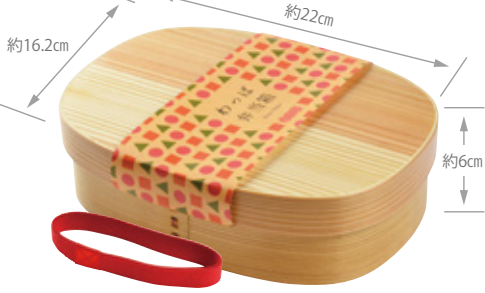

801879 ロング箱入 9,000円(税抜)
約20×8.5×H6cm(内高4.7cm)/重さ約250g
容量:約640ml/材質:杉/塗装:ウレタン/生産国:日本
ゴムバンド付/仕切付/箱入
※食器洗浄機不可

冷めても
おいしい!
内側無塗装

お手頃にわっぱを
楽しみたい方に!

わっぱ弁当シリーズ WAPPA BENTO SERIES

材質:天然木/塗装:ウレタン/生産国:中国
※食器洗浄機不可/ゴムバンド付/PP袋入
※ヘッターなし

New

曲げわっぱ弁当箱 ぬくもり 小
784943 3,800円(税抜)
約17×11×H5.6cm(内高4.2cm)/重さ約120g/容量:約550ml
仕切付

New

曲げわっぱ弁当箱 ぬくもり 大
784967 4,300円(税抜)
約19.5×12.5×H5.8cm(内高4.2cm)/重さ約140g/容量:約620ml
仕切付

蓋が深いので
高級感が
あります。

801831
曲げわっぱ弁当箱 エンジョイ
3,000円(税抜)
(外寸)約17×11×H5.5cm
(身の外寸)約16×10×H5cm(内高4.2cm)
重さ約110g/容量:約500ml/仕切付

801824
曲げわっぱ弁当箱 スリム
3,500円(税抜)
(外寸)約20×9×H5.7cm
(身の外寸)約19×8×H5cm(内高4.2cm)
重さ約125g/容量:約500ml/仕切付

782352
曲げわっぱ弁当箱 ピクニック
3,800円(税抜)
(外寸)約19.5×12.6×H5.5cm
(身の外寸)約17.8×11.2×H4.1cm(内高4.2cm)
重さ約125g/容量:約700ml/仕切付

801848
曲げわっぱ弁当箱 ファミリー
3,200円(税抜)
(外寸)約22×16.2×H6cm
(身の外寸)約21×15×H5.5cm(内高4.8cm)
重さ約230g/容量:約1100ml/仕切付

おにぎりや
サンドウィッチ、
おかずもたっぷり
入ります♪

●ヘッター別売(60円~120円)

※塗装がしてある商品はぬるま湯で洗い自然乾燥し臭いを無くしてから使用して下さい。 ※塗装は永久的なものではありません。ご使用状況により塗装の耐久性は異なります。
※商品の寸法、色、形状、重さ等はカタログと多少異なる場合がございます。ご了承ください。 ※PP袋入りのものを単箱入りに変更できます。別途見積り致します。 ※食器洗浄機不可。