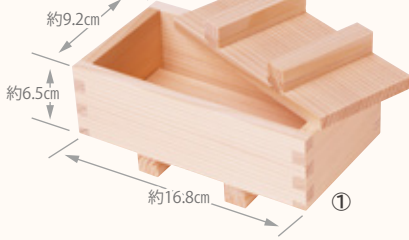

momi no koe

もみのこえ

～ほのかな
木の香りのモミ～

※イメージ

【内寸】
約14.9×7.5×H4.1cm
(底板付)

New

【内寸】
約21×7.8×H4.1cm
(底板付)

New

【内寸】
約21×12×H4.1cm
(底板付)

New

【内寸】
約15×7.3×H3.5cm
(底板付)

New

New

【内寸】
約7.4×7.4×H3.6cm
(底板付)

柘としても
ご利用でき
ます。

New