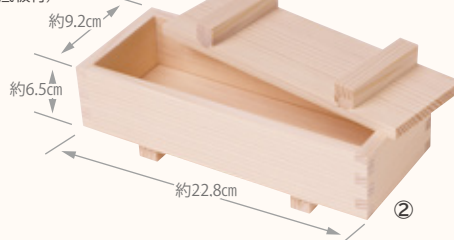

momi no koe

もみのこえ

～ほのかな
木の香りのモミ～

※イメージ

【内寸】
約14.9×7.5×H4.1cm
(底板付)

New

【内寸】
約21×7.8×H4.1cm
(底板付)

New

【内寸】
約21×12×H4.1cm
(底板付)

New

【内寸】
約15×7.3×H3.5cm
(底板付)

New

New

【内寸】
約7.4×7.4×H3.6cm
(底板付)

柘としても
ご利用でき
ます。

New