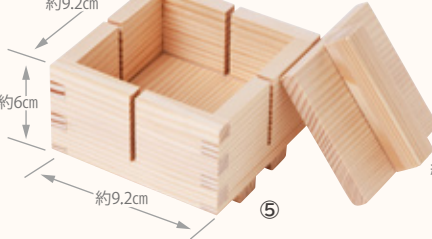

【内寸】
約21×12×H4.1cm
(底板付)

New

【内寸】
約15×7.3×H3.5cm
(底板付)

New

New

【内寸】
約7.4×7.4×H3.6cm
(底板付)

柘としても
ご利用でき
ます。

New

モミの木 押し寿司器

- ①784431 中 2,300円(税抜) 【外寸】約16.8×9.2×H6.5cm
- ②784448 大 2,700円(税抜) 【外寸】約22.8×9.2×H6.5cm
- ③784455 特大 3,300円(税抜) 【外寸】約22.7×13.3×H6.5cm
- ④784820 縦切 2,250円(税抜) 【外寸】約17×9.3×H6cm
- ⑤784813 十字切 1,880円(税抜) 【外寸】約9.2×9.2×H6cm