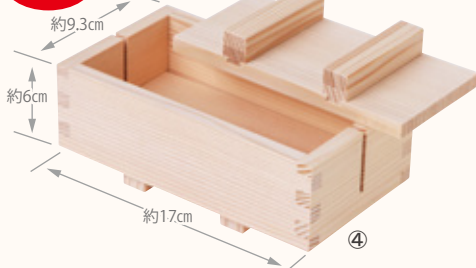

momi no koe

もみのこえ

～ほのかな
木の香りのモミ～

※イメージ

【内寸】
約14.9×7.5×H4.1cm
(底板付)

New

【内寸】
約21×7.8×H4.1cm
(底板付)

New

【内寸】
約21×12×H4.1cm
(底板付)

New

【内寸】
約15×7.3×H3.5cm
(底板付)

New

New

【内寸】
約7.4×7.4×H3.6cm
(底板付)

柘としても
ご利用でき
ます。

New