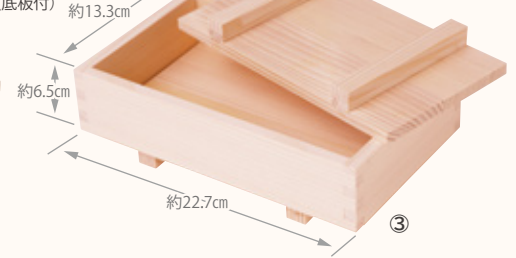

momi no koe

もみのこえ

～ほのかな
木の香りのモミ～

※イメージ

【内寸】
約14.9×7.5×H4.1cm
(底板付)

New

【内寸】
約21×7.8×H4.1cm
(底板付)

New

【内寸】
約21×12×H4.1cm
(底板付)

New

【内寸】
約15×7.3×H3.5cm
(底板付)

New

New

【内寸】
約7.4×7.4×H3.6cm
(底板付)

柘としても
ご利用でき
ます。

New