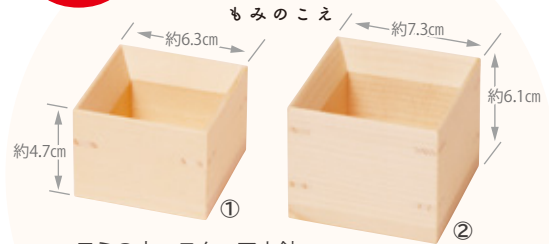

New momi no koe

モミの木 スクエア小鉢

①784417 ミニ **1,300円(税抜)**
約6.3×6.3×H4.7cm/重さ約100g/約100ml

②784424 **1,600円(税抜)**
約7.3×7.3×H6.1cm/重さ約55g/約200ml

材質:モミ/塗装:ウレタン/生産国:日本
※食器洗浄機不可/PP包装

※天然素材を使用した製品の為、色・木目・寸法・重さ等に若干のばらつきがございます。
※商品の寸法、色、形状はカタログと多少異なる場合がございます。ご了承ください。
※まれに水分がにじみ出る場合がございます。