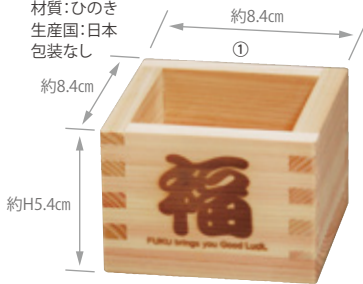

ひのき福栴

HINOKI FUKUMASU

※焼印は1点1点手で押しております。
焼き色の濃さや多少のムラがございますが、焼印ならではの味の一つです。ご了承ください。

ひのき福栴 **650円(税抜)**

- ①884056 Good Luck
- ②884025 KOTOBUKI
- ③884001 FUKU
- ④883998 KOTOHOGI
- ⑤883974 IWAI
- ⑥884018 FUKUJYU
- ⑦884049 SIFUKU
- ⑧884032 SHOFUKU
- ⑨883981 Fuji

約8.4×8.4×H5.4cm
(内高4.5cm) (1合)
重さ約100g
材質:ひのき
生産国:日本
包装なし

オリジナルの
焼印も承ります。
(別途見積)

お祝いやインテリアにも

海外へのお土産にも喜ばれています。

ひのき縁起栴

HINOKI ENGISMASU

ひのき縁起栴 **650円(税抜)**

- ①838684 招福助
- ②838370 開運瓢箪
- ③838691 招福猫
- ④838387 めで鯛
- ⑤838677 必勝合格だるま
- ⑥838394 寿富士

約8.4×8.4×H5.4cm
(内高4.5cm) (1合)
重さ約100g
材質:ひのき
生産国:日本
包装なし

ひのき祝栴

HINOKI IWAIMASU

①854592
祝栴1升(バック付) **2,750円(税抜)**
約17×17×H9cm(内高8.3cm)
重さ約410g/約1.8L

②854585
祝栴5合(バック付) **2,350円(税抜)**
約14×14×H7.3cm(内高6.2cm)
重さ約265g/約900ml