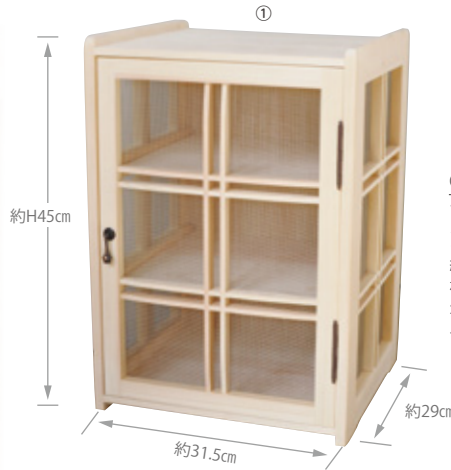

ひのきはい帳

HINOKIHAICHO

①810574

ひのきはい帳(縦型)

22,800円(税抜)

約31.5×29×H45cm/重さ約3.1kg

材質:ひのき・ステンレス製網

生産国:日本

単箱入

食材の保管
食器棚として

料理の一時保管以外にも、食器や調味料入れなどにもお使いいただけます。

②880836

ひのきはい帳(横型)

26,500円(税抜)

約49.5×29×H38.5cm

重さ約3.8kg

3,500円(税抜)

外寸:約Φ20×12.5cm/重さ約500g

内寸:約Φ17×9.5cm(内高8.5cm)

容量:約2000ml(味噌で約1.5kg)

しゃもじ:約L16cm

材質:(味噌桶)さわら

(しゃもじ)ひのき/生産国:日本

シュリンクパック