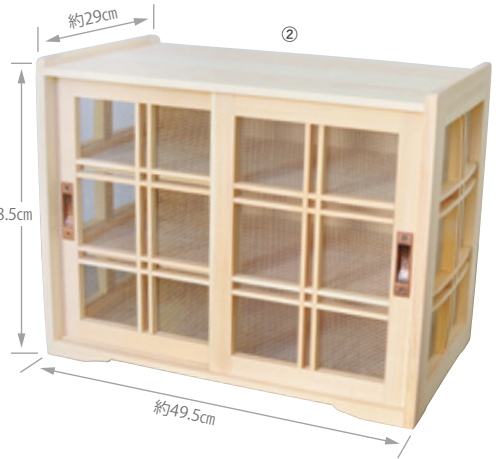

ひのきはい帳

HINOKIHAICHO

①810574

ひのきはい帳(縦型)

22,800円(税抜)

約31.5×29×H45cm/重さ約3.1kg

材質:ひのき・ステンレス製網

生産国:日本

単箱入

食材の保管
食器棚として

料理の一時保管以外にも、食器や調味料入れなどにもお使いいただけます。

②880836

ひのきはい帳(横型)

26,500円(税抜)

約49.5×29×H38.5cm

重さ約3.8kg

材質:ひのき・ステンレス製網

生産国:日本

単箱入

味噌桶

MISOOKE

899784

手作り味噌用熟成桶

約1.5kg用

3,500円(税抜)

外寸:約Φ20×12.5cm/重さ約500g

内寸:約Φ17×9.5cm(内高8.5cm)

容量:約2000ml(味噌で約1.5kg)

しゃもじ:約L16cm

材質:(味噌桶)さわら

(しゃもじ)ひのき/生産国:日本

シュリンクパック