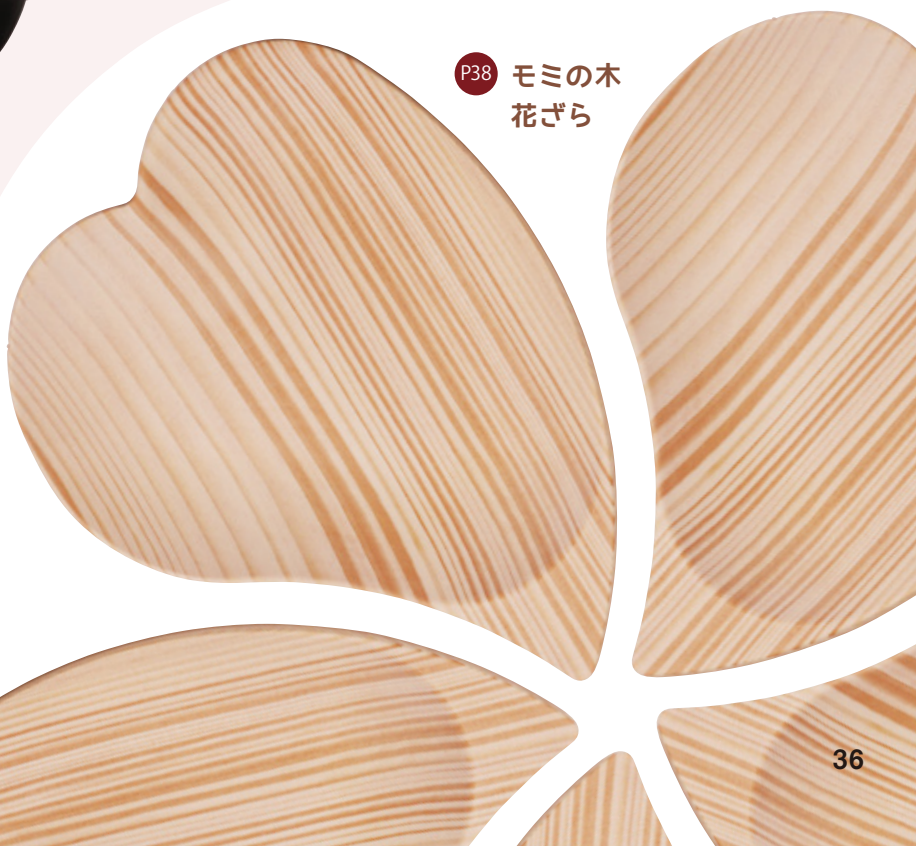

P39 いろいろ
ボウル

P38 モミの木
れんこんコースター

P38 モミの木
花ざら