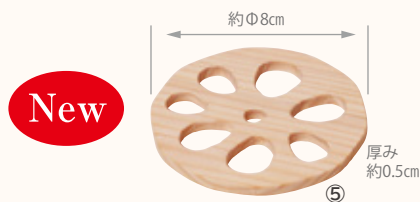

# momi no koe

もみのこえ

花盆 雲

①785087 小 **3,800円(税抜)** 約12×10×H1.5cm/重さ約45g  
 ②784929 中 **12,500円(税抜)** 約24×20.5×H1.5cm/重さ約190g  
 ③784936 大 **16,800円(税抜)** 約32×27.3×H1.5cm/重さ約340g

材質:モミ/塗装:ウレタン/生産国:日本/※食器洗浄機不可/PP袋入

④785018

モミの木 花ざら **3,300円(税抜)**

約18×14.6×H1.6cm/重さ約80g  
 材質:モミ/塗装:ウレタン/生産国:日本/※食器洗浄機不可  
 PP袋入

⑤784493

モミの木 れんこんコースター **1,380円(税抜)**

約Φ8cm(厚み約0.5cm)/重さ約10g  
 材質:モミ/塗装:ウレタン/生産国:日本/PP袋入

※塗装がしてある商品はぬるま湯で洗い自然乾燥し臭いを無くしてから使用して下さい。 ※塗装は永久的なものではありません。ご使用状況により塗装の耐久性は異なります。  
 ※商品の寸法、色、形状、重さ等はカタログと多少異なる場合がございます。また、天然素材を使用しているため、サイズや木目、色合いや風合いがひとつひとつ異なります。ご了承ください。  
 ※樹皮付の商品の取扱いにはご注意ください。樹皮部分にも塗装はしておりますが、剥がれる場合もございます。天然素材を使用した商品の良さとしてご理解ください。