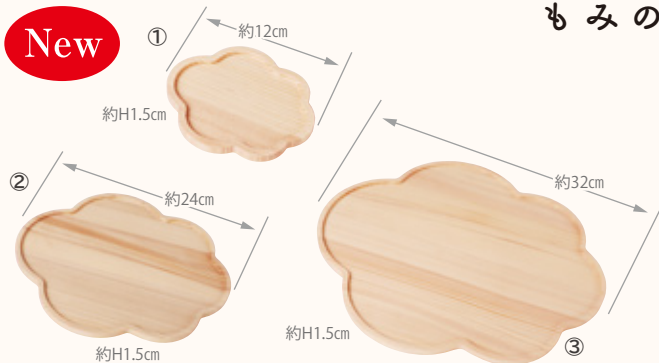

# momi no koe

もみのこえ

花盆 雲

①785087 小 **3,800円(税抜)** 約12×10×H1.5cm/重さ約45g  
 ②784929 中 **12,500円(税抜)** 約24×20.5×H1.5cm/重さ約190g  
 ③784936 大 **16,800円(税抜)** 約32×27.3×H1.5cm/重さ約340g

材質:モミ/塗装:ウレタン/生産国:日本/※食器洗浄機不可/PP袋入