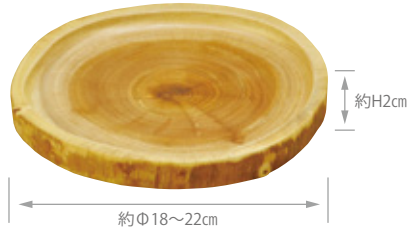

撮影協力/64カフェ

■819195 **納**  
 ディッシュ(S) **1,950円(税抜)**  
 約Φ18~22×H2cm(内高0.7cm)/重さ約225g

■819294 **納**  
 ディッシュ(L) **3,850円(税抜)**  
 約Φ28~32×H2cm(内高0.7cm)/重さ約380g

材質:カヤウッド/塗装:ウレタン/生産国:ベトナム

■819287 **納**  
 ディッシュ(M) **2,850円(税抜)**  
 約Φ23~27×H2cm(内高0.7cm)/重さ約230g