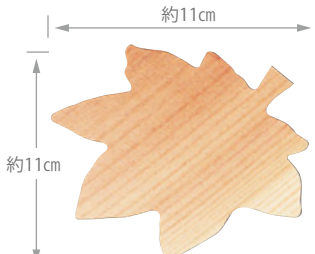

木の懐敷
5枚入

【セット内容】

お菓子をのせたり
コースターにしたり

パッケージ
イメージ

さわやかな
ひのきの香りの
素朴なぐいのみです。
オリジナルの焼印や
タグなど、ノベルティ
対応可能商品です。
(別途料金)

② もみじ

③ さくら

④ うめ

885480

Naturalist パンブーボックス **1,200円(税抜)**

約14×20×H8.5cm/重さ約110g
材質: 竹/生産国: ベトナム/PPフィルム巻

794683

Naturalist ぐいのみ (1個入り) **570円(税抜)**

(本体) 約Φ4.3×H5.6cm (内高3.8cm)/重さ約25g
材質: ひのき/塗装: ウレタン(内部は無塗装)/生産国: 日本/PP袋入
※水にくぐらせてから使用してください

885473

Naturalist たけかわ (10枚入り、紐付き)

650円(税抜)

(たけかわ) 約12~14×L53cm
(紐) 約L52cm/重さ約60g
材質: (たけかわ・紐) 竹皮
生産国: 台湾または中国
セット内容: (たけかわ) 10枚
(紐) 10本/PP袋入

つつんだり
のせたり

約L42cm
(伸ばした寸法)

885466

Naturalist うすかわ (10枚入り)