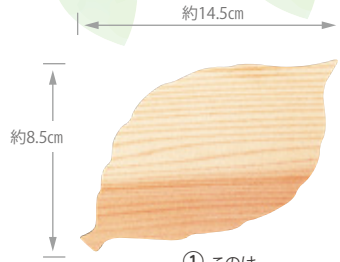

お花や木の葉など、かわいいモチーフのウッドペーパーが、おもてなしのティータイムを楽しく演出します。

Naturalist

① このは

Naturalist ウッドペーパーセット (5枚セット) **450円(税抜)**

- ①793976 このは (懐敷) 約14.5×8.5cm
 - ②793990 もみじ (懐敷) 約11×11cm
 - ③794010 さくら (懐敷) 約11×11cm
 - ④794027 うめ (懐敷) 約11×11cm
- 厚さ約0.6mm/重さ約10g/材質: 杉
生産国: (懐敷) 日本
セット内容: 懐敷5枚/PP袋入

木の懐敷
5枚入

【セット内容】

お菓子をのせたり
コースターにしたり

パッケージ
イメージ

さわやかな
ひのきの香りの
素朴なぐいのみです。
オリジナルの焼印や
タグなど、ノベルティ
対応可能商品です。
(別途料金)

② もみじ

③ さくら

④ うめ

885480

Naturalist パンブーボックス **1,200円(税抜)**

約14×20×H8.5cm/重さ約110g
材質: 竹/生産国: ベトナム/PPフィルム巻

794683

Naturalist ぐいのみ (1個入り) **570円(税抜)**

(本体) 約Φ4.3×H5.6cm (内高3.8cm)/重さ約25g
材質: ひのき/塗装: ウレタン(内部は無塗装)/生産国: 日本/PP袋入
※水にくぐらせてから使用してください

885473

Naturalist たけかわ (10枚入り、紐付き)

650円(税抜)

(たけかわ) 約12~14×L53cm
(紐) 約L52cm/重さ約60g
材質: (たけかわ・紐) 竹皮
生産国: 台湾または中国
セット内容: (たけかわ) 10枚
(紐) 10本/PP袋入

つつんだり
のせたり

約L42cm
(伸ばした寸法)

885466

Naturalist うすかわ (10枚入り)