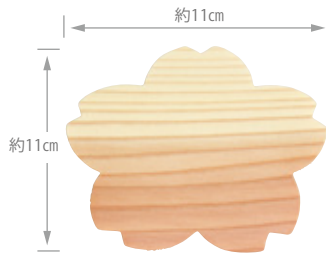

お花や木の葉など、かわいいモチーフのウッドペーパーが、おもてなしのティータイムを楽しく演出します。

Naturalist

① このは

Naturalist ウッドペーパーセット (5枚セット) **450円(税抜)**

- ①793976 このは (懐敷) 約14.5×8.5cm
 - ②793990 もみじ (懐敷) 約11×11cm
 - ③794010 さくら (懐敷) 約11×11cm
 - ④794027 うめ (懐敷) 約11×11cm
- 厚さ約0.6mm/重さ約10g/材質: 杉
生産国: (懐敷) 日本
セット内容: 懐敷5枚/PP袋入

木の懐敷
5枚入

【セット内容】

お菓子をのせたり
コースターにしたり

パッケージ
イメージ

さわやかな
ひのきの香りの
素朴なぐいのみです。
オリジナルの焼印や
タグなど、ノベルティ
対応可能商品です。
(別途料金)

② もみじ

③ さくら

④ うめ

885480

Naturalist パンブーボックス **1,200円(税抜)**

約14×20×H8.5cm/重さ約110g
材質: 竹/生産国: ベトナム/PPフィルム巻

794683

Naturalist ぐいのみ (1個入り) **570円(税抜)**

(本体) 約Φ4.3×H5.6cm (内高3.8cm)/重さ約25g
材質: ひのき/塗装: ウレタン(内部は無塗装)/生産国: 日本/PP袋入
※水にくぐらせてから使用してください

885473

Naturalist たけかわ (10枚入り、紐付き)

650円(税抜)

(たけかわ) 約12~14×L53cm
(紐) 約L52cm/重さ約60g
材質: (たけかわ・紐) 竹皮
生産国: 台湾または中国
セット内容: (たけかわ) 10枚
(紐) 10本/PP袋入

つつんだり
のせたり

約L42cm
(伸ばした寸法)

885466

Naturalist うすかわ (10枚入り)