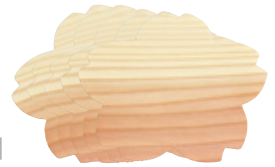

お花や木の葉など、かわいいモチーフのウッドペーパーが、おもてなしのティータイムを楽しく演出します。

Naturalist

① このは

Naturalist ウッドペーパーセット (5枚セット) **450円(税抜)**

- ①793976 このは (懐敷) 約14.5×8.5cm
 - ②793990 もみじ (懐敷) 約11×11cm
 - ③794010 さくら (懐敷) 約11×11cm
 - ④794027 うめ (懐敷) 約11×11cm
- 厚さ約0.6mm/重さ約10g/材質: 杉
生産国: (懐敷) 日本
セット内容: 懐敷5枚/PP袋入

木の懐敷
5枚入

【セット内容】

お菓子をのせたり
コースターにしたり

パッケージ
イメージ

さわやかな
ひのきの香りの
素朴なぐいのみです。
オリジナルの焼印や
タグなど、ノベルティ
対応可能商品です。
(別途料金)

② もみじ

③ さくら

④ うめ

885480

Naturalist パンブーボックス **1,200円(税抜)**

約14×20×H8.5cm/重さ約110g
材質: 竹/生産国: ベトナム/PPフィルム巻

794683

Naturalist ぐいのみ (1個入り) **570円(税抜)**

(本体) 約Φ4.3×H5.6cm (内高3.8cm)/重さ約25g
材質: ひのき/塗装: ウレタン(内部は無塗装)/生産国: 日本/PP袋入
※水にくぐらせてから使用してください

885473

Naturalist たけかわ (10枚入り、紐付き)

650円(税抜)

(たけかわ) 約12~14×L53cm
(紐) 約L52cm/重さ約60g
材質: (たけかわ・紐) 竹皮
生産国: 台湾または中国
セット内容: (たけかわ) 10枚
(紐) 10本/PP袋入

つつんだり
のせたり

約L42cm
(伸ばした寸法)

885466

Naturalist うすかわ (10枚入り)