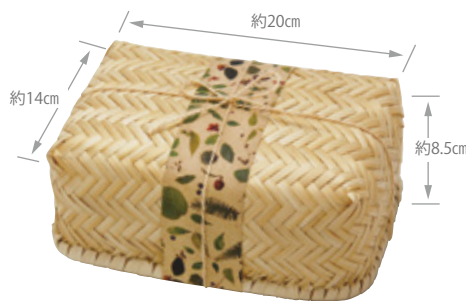

木の懐敷
5枚入

【セット内容】

お菓子をのせたり
コースターにしたり

パッケージ
イメージ

さわやかな
ひのきの香りの
素朴なぐいのみです。
オリジナルの焼印や
タグなど、ノベルティ
対応可能商品です。
(別途料金)

② もみじ

③ さくら

④ うめ

885480

Naturalist パンブーボックス **1,200円(税抜)**

約14×20×H8.5cm/重さ約110g
材質: 竹/生産国: ベトナム/PPフィルム巻

794683

Naturalist ぐいのみ (1個入り) **570円(税抜)**

(本体) 約Φ4.3×H5.6cm (内高3.8cm)/重さ約25g
材質: ひのき/塗装: ウレタン(内部は無塗装)/生産国: 日本/PP袋入
※水にくぐらせてから使用してください

885473

Naturalist たけかわ (10枚入り、紐付き)

650円(税抜)

(たけかわ) 約12~14×L53cm
(紐) 約L52cm/重さ約60g
材質: (たけかわ・紐) 竹皮
生産国: 台湾または中国
セット内容: (たけかわ) 10枚
(紐) 10本/PP袋入

つつんだり
のせたり

約L42cm
(伸ばした寸法)

885466

Naturalist うすかわ (10枚入り)

500円(税抜)

(うすかわ) 約12×L42cm
(紐) 約L53cm/重さ約50g
材質: (うすかわ) しな・(紐) 松
生産国: 日本
セット内容: (うすかわ) 10枚
(紐) 10本/PP袋入

Takekawa

素朴さが魅力な竹皮。
おにぎりを包んで、
少し個性なお弁当に。
おもてなしのお料理では、
趣のある演出ができます。

Usukawa

やさしい木の香りのうす皮で
ギフトラッピング。
ナチュラルなおしゃれさと
ぬくもりのあるやさしさを
伝えられます。