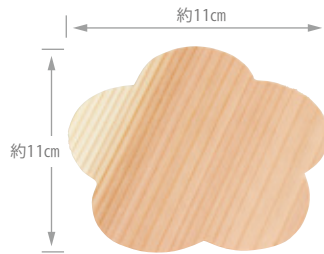

木の懐敷
5枚入

【セット内容】

お菓子をのせたり
コースターにしたり

パッケージ
イメージ

さわやかな
ひのきの香りの
素朴なぐいのみです。
オリジナルの焼印や
タグなど、ノベルティ
対応可能商品です。
(別途料金)

② もみじ

③ さくら

④ うめ

885480

Naturalist パンブーボックス **1,200円(税抜)**

約14×20×H8.5cm/重さ約110g
材質: 竹/生産国: ベトナム/PPフィルム巻

794683

Naturalist ぐいのみ (1個入り) **570円(税抜)**

(本体) 約Φ4.3×H5.6cm (内高3.8cm)/重さ約25g
材質: ひのき/塗装: ウレタン(内部は無塗装)/生産国: 日本/PP袋入
※水にくぐらせてから使用してください

885473

Naturalist たけかわ (10枚入り、紐付き)

650円(税抜)

(たけかわ) 約12~14×L53cm
(紐) 約L52cm/重さ約60g
材質: (たけかわ・紐) 竹皮
生産国: 台湾または中国
セット内容: (たけかわ) 10枚
(紐) 10本/PP袋入

つつんだり
のせたり

約L42cm
(伸ばした寸法)

885466

Naturalist うすかわ (10枚入り)