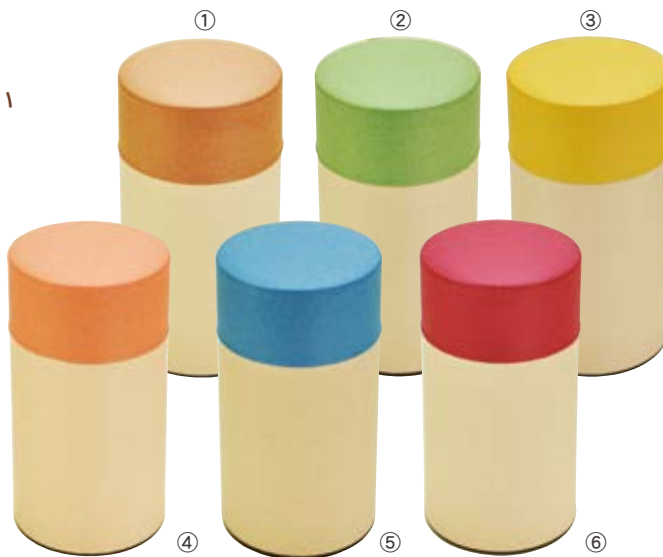

ぽっ・かん

ぽっ・かん 容量
Lサイズ 約500ml
Sサイズ 約280ml
ミニサイズ 約130ml

ぽっ・かん モダン市松 (S) **1,000円(税抜)**

- ①782765 青 ②783434 茶 ③783427 赤
④783410 黒

約Φ7.5×H8cm(内高6.5cm)/重さ約70g/材質:(表面)紙、(本体・蓋・中蓋)ブリキ
生産国:日本

ぽっ・かん モダン市松 (L) **1,100円(税抜)**

- ⑤782772 青 ⑥783403 茶 ⑦783397 赤
⑧783380 黒

約Φ7.5×H14.2cm(内高13cm)/重さ約100g/材質:(表面)紙、(本体・蓋・中蓋)ブリキ
生産国:日本

様々な物の保管や、
各色並べてかわいらしい
インテリアとしても
お楽しみいただけます。

パレットポット

パレットポット(L) **900円(税抜)**

- ①797042 だいたいL
②797059 みどりL
③797066 きいL
④797073 ももL
⑤797080 あおL
⑥797097 あかL

約Φ7.5×H14.2cm(内高13cm)/重さ約100g
材質:(表面)紙、(本体・蓋・中蓋)ブリキ
生産国:日本
※ロゴシール付 PP袋入

何を入れるのかは
あなたの自由です♪

パレットポット(S) **800円(税抜)**

- ⑦797103 だいたいS
⑧797110 みどりS
⑨797127 きいS
⑩797141 ももS
⑪797158 あおS
⑫797165 あかS

約Φ7.5×H8cm(内高6.5cm)/重さ約70g
材質:(表面)紙、(本体・蓋・中蓋)ブリキ
生産国:日本
※ロゴシール付 PP袋入