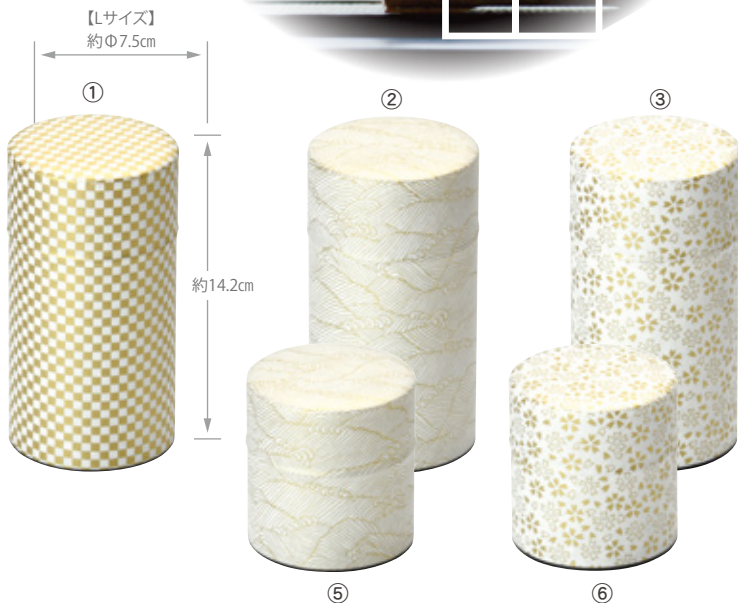

和紙のふる里美濃

ぼっ・かん
絢爛

ぼっ・かん 容量
Lサイズ 約500ml
Sサイズ 約280ml
ミニサイズ 約130ml

Made in Japan
日本製
PP袋入

ぼっ・かん 絢爛 (L) **920円(税抜)**
①800872 市松 ②800896 波 ③800889 花

ぼっ・かん 絢爛 (S) **750円(税抜)**
④800933 市松 ⑤800957 波 ⑥800940 花

ぼっ・かん
⑦791934 藍市松 (L) **890円(税抜)**
⑧792047 藍市松 (S) **730円(税抜)**

ぼっ・かん
⑨791941 花雪輪 (L) **890円(税抜)**
⑩792054 花雪輪 (S) **730円(税抜)**

ぼっ・かん
⑪791958 菊唐草 (L) **890円(税抜)**
⑫792061 菊唐草 (S) **730円(税抜)**

MULTICAN

ぼっ・かん MULTICAN
①842056 大 **550円(税抜)** 約φ7.5×H14.2cm/重さ約100g/約500ml
②842063 中 **470円(税抜)** 約φ7.5×H8cm/重さ約70g/約280ml
③842070 小 **400円(税抜)** 約φ5.8×H7cm/重さ約50g/約130ml
材質: (本体) プリキ、(中蓋) 樹脂/PP袋入