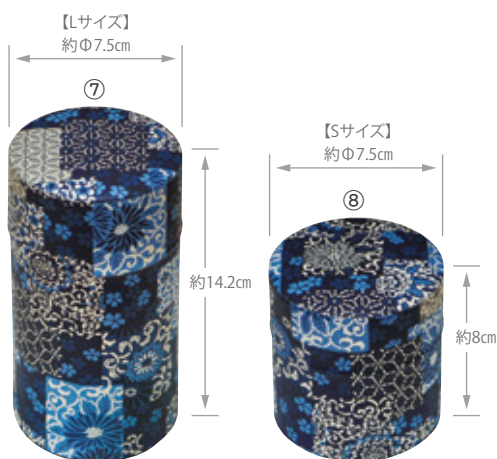

和紙のふる里美濃

ぼっ・かん
絢爛

ぼっ・かん 容量
Lサイズ 約500ml
Sサイズ 約280ml
ミニサイズ 約130ml

Made in Japan
日本製
PP袋入

ぼっ・かん 絢爛 (L) **920円(税抜)**
①800872 市松 ②800896 波 ③800889 花

ぼっ・かん 絢爛 (S) **750円(税抜)**
④800933 市松 ⑤800957 波 ⑥800940 花

ぼっ・かん
⑦791934 藍市松 (L) **890円(税抜)**
⑧792047 藍市松 (S) **730円(税抜)**

ぼっ・かん
⑨791941 花雪輪 (L) **890円(税抜)**
⑩792054 花雪輪 (S) **730円(税抜)**

ぼっ・かん
⑪791958 菊唐草 (L) **890円(税抜)**
⑫792061 菊唐草 (S) **730円(税抜)**

MULTICAN

ぼっ・かん MULTICAN
①842056 大 **550円(税抜)** 約φ7.5×H14.2cm/重さ約100g/約500ml
②842063 中 **470円(税抜)** 約φ7.5×H8cm/重さ約70g/約280ml
③842070 小 **400円(税抜)** 約φ5.8×H7cm/重さ約50g/約130ml
材質: (本体) プリキ、(中蓋) 樹脂/PP袋入