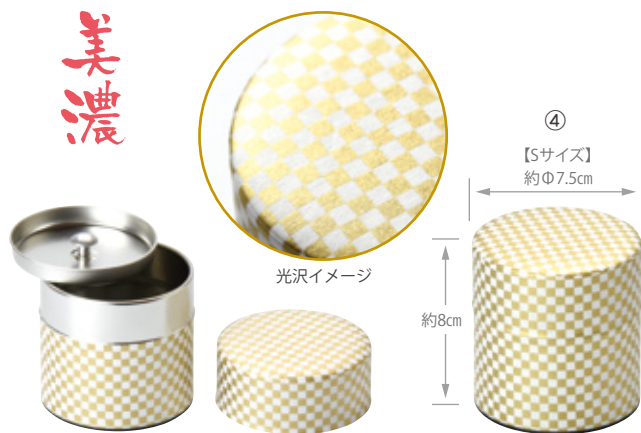

和紙のふる里美濃

ぼっ・かん
絢爛

ぼっ・かん 容量
Lサイズ 約500ml
Sサイズ 約280ml
ミニサイズ 約130ml

Made in Japan
日本製
PP袋入

ぼっ・かん 絢爛 (L) **920円(税抜)**
①800872 市松 ②800896 波 ③800889 花

ぼっ・かん 絢爛 (S) **750円(税抜)**
④800933 市松 ⑤800957 波 ⑥800940 花

ぼっ・かん
⑦791934 藍市松 (L) **890円(税抜)**
⑧792047 藍市松 (S) **730円(税抜)**

ぼっ・かん
⑨791941 花雪輪 (L) **890円(税抜)**
⑩792054 花雪輪 (S) **730円(税抜)**

ぼっ・かん
⑪791958 菊唐草 (L) **890円(税抜)**
⑫792061 菊唐草 (S) **730円(税抜)**

MULTICAN

ぼっ・かん MULTICAN
①842056 大 **550円(税抜)** 約φ7.5×H14.2cm/重さ約100g/約500ml
②842063 中 **470円(税抜)** 約φ7.5×H8cm/重さ約70g/約280ml
③842070 小 **400円(税抜)** 約φ5.8×H7cm/重さ約50g/約130ml
材質: (本体) プリキ、(中蓋) 樹脂/PP袋入