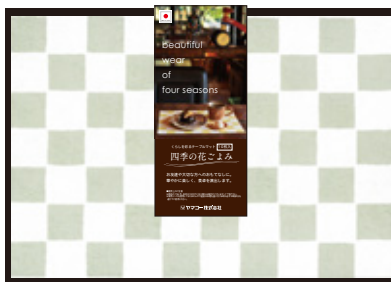

くらしを彩るテーブルマット
四季の花ごよみ

beautiful
wear of
four seasons

四季の花ごよみ 市松 **480円**(税抜)

①801459 あずき ②801466 藍
③801473 抹茶 ④801480 からし
テーブルマット(約25.5×38.5cm)10枚入
パッケージサイズ(約27.4×39.8cm)/重さ約130g
材質:紙/生産国:日本/PP袋入

①

②

③

④

⑤

⑥

⑦

⑧

四季の花ごよみ おぼろ **550円**(税抜)

⑤801411 春 ⑥801428 夏
⑦801435 秋 ⑧801442 冬

テーブルマット(約25.5×38.5cm)10枚入/重さ約120g
パッケージサイズ(約27.4×39.8cm)/重さ約130g
材質:紙/生産国:日本/PP袋入

和洋様々なシーンで、
食卓を華やかに楽しく演出します。