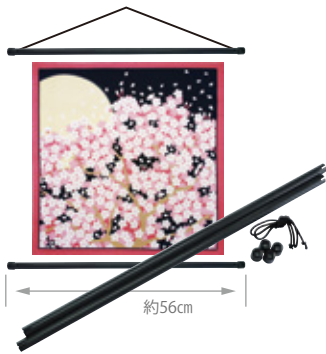

小粋な男の信玄袋

厄除け粋柄 信玄袋 **2,400円(税抜)**

①866632 兎 ②866649 鯉 ③866656 鮭 ④885756 招き猫 ⑤885770 富士山

約18×H25×マチ3cm/重さ約125g/材質:綿100%/生産国:日本/PP袋入

SURIURUSHI DISH STAND

摺漆ディッシュスタンド

- ①814466 (S) **1,480円(税抜)**
約8.5×10×H8cm/重さ約65g
- ②814473 (M) **1,980円(税抜)**
約11.5×14×H11cm/重さ約125g
- ③814480 (L) **2,800円(税抜)**
約15×18×H14cm/重さ約220g
材質:天然木/塗装:漆/生産国:中国/箱入

※使用イメージ

花景色 小風呂敷

800円(税抜)
約50×50cm/重さ約40g/材質:綿100%
生産国:日本/PP袋入

■880799 春

■880805 夏

881468

タペストリー 棒 **680円(税抜)**

約L56cm/重さ約75g/材質:樹脂/生産国:日本/PP袋入