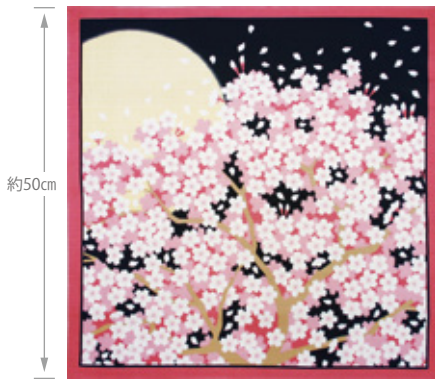

小粋な男の信玄袋

厄除け粋柄 信玄袋 **2,400円(税抜)**

①866632 兎 ②866649 鯉 ③866656 鮭 ④885756 招き猫 ⑤885770 富士山

約18×H25×マチ3cm/重さ約125g/材質:綿100%/生産国:日本/PP袋入

SURIURUSHI DISH STAND

摺漆ディッシュスタンド

- ①814466 (S) **1,480円(税抜)**
約8.5×10×H8cm/重さ約65g
- ②814473 (M) **1,980円(税抜)**
約11.5×14×H11cm/重さ約125g
- ③814480 (L) **2,800円(税抜)**
約15×18×H14cm/重さ約220g
材質:天然木/塗装:漆/生産国:中国/箱入

※使用イメージ

花景色 小風呂敷

800円(税抜)
約50×50cm/重さ約40g/材質:綿100%
生産国:日本/PP袋入

■880799 春

■880805 夏

881468

タペストリー 棒 **680円(税抜)**

約L56cm/重さ約75g/材質:樹脂/生産国:日本/PP袋入