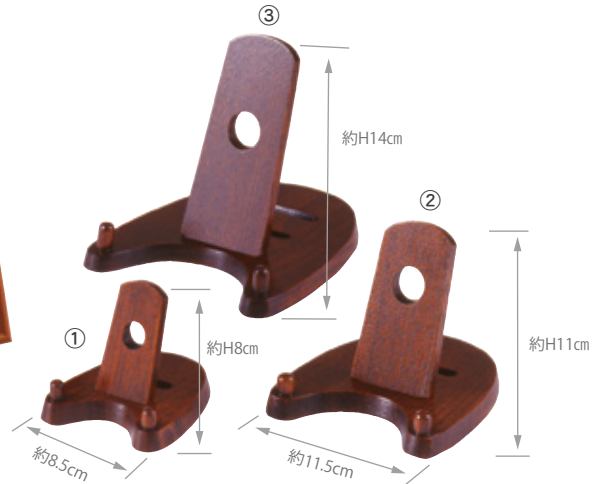

小粋な男の信玄袋

厄除け粋柄 信玄袋 **2,400円(税抜)**

①866632 兎 ②866649 鯉 ③866656 鮭 ④885756 招き猫 ⑤885770 富士山

約18×H25×マチ3cm/重さ約125g/材質:綿100%/生産国:日本/PP袋入

SURIURUSHI DISH STAND

摺漆ディッシュスタンド

- ①814466 (S) **1,480円(税抜)**
約8.5×10×H8cm/重さ約65g
- ②814473 (M) **1,980円(税抜)**
約11.5×14×H11cm/重さ約125g
- ③814480 (L) **2,800円(税抜)**
約15×18×H14cm/重さ約220g
材質:天然木/塗装:漆/生産国:中国/箱入

※使用イメージ

花景色 小風呂敷

800円(税抜)
約50×50cm/重さ約40g/材質:綿100%
生産国:日本/PP袋入

■880799 春

■880805 夏

881468

タペストリー 棒 **680円(税抜)**

約L56cm/重さ約75g/材質:樹脂/生産国:日本/PP袋入