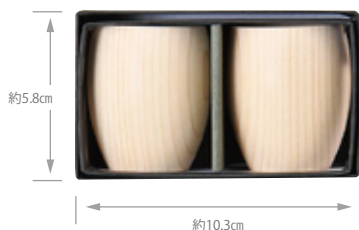

888931

納

粋・丸ぐいのみ3点セット **4,700円(税抜)**  
 (とっくり)約Φ6.5×H14cm(内高12cm)/容量:約120ml  
 (ぐいのみ)約Φ4.3×H5.6cm(内高3.8cm)/容量:約45ml  
 (箱)約19×16×H7cm/重さ約235g/材質:ひのき  
 塗装:(外)ウレタン・(内・裏)無塗装/生産国:日本/貼箱入  
 ※食器洗浄機不可

888948

納

粋・丸ぐいのみ7点セット **9,500円(税抜)**  
 (とっくり)約Φ6.5×H14cm/(ぐいのみ)約Φ4.3×H5.6cm/(箱)約32×19×H7cm/重さ約470g  
 材質:ひのき/塗装:(外)ウレタン・(内・裏)無塗装/生産国:日本/貼箱入/※食器洗浄機不可

892471

納

丸ぐいのみ2点セット **1,400円(税抜)**  
 (本体)約Φ4.3×H5.6cm(内高3.8cm)/(箱)約10.3×5.8×H5cm  
 重さ約75g/材質:ひのき/塗装:外側のみウレタン/生産国:日本  
 貼箱入/※食器洗浄機不可

892464

納

丸ぐいのみ5点セット **3,000円(税抜)**  
 (本体)約Φ4.3×H5.6cm(内高3.8cm)/(箱)約26.2×6.3×H4.8cm/重さ約185g/材質:ひのき  
 塗装:外側のみウレタン/生産国:日本/貼箱入/※食器洗浄機不可

892822

納

粋・ひのき角ぐいのみ3点セット **8,000円(税抜)**  
 (とっくり)約7×7×H10cm(内高8.5cm)  
 容量:約150ml/(ぐいのみ)約4.5×4.5×H4.8cm  
 (内高4cm)/容量:約50ml  
 (箱)約18.2×15.2×H6.8cm/重さ約260g  
 材質:ひのき/塗装:ウレタン/生産国:日本  
 貼箱入/※食器洗浄機不可

892457

納

角ぐいのみ2点セット **2,500円(税抜)**  
 (本体)約4.5×4.5×H4.8cm(内高4cm)  
 (箱)約10×5.6×H4.5cm/重さ約70g  
 材質:ひのき/塗装:ウレタン  
 生産国:日本  
 貼箱入/※食器洗浄機不可

892440

納

角ぐいのみ5点セット **6,000円(税抜)**  
 (本体)約4.5×4.5×H4.8cm(内高4cm)  
 (箱)約24.5×6×H4.5cm  
 材質:ひのき/塗装:ウレタン/生産国:日本/重さ約185g  
 貼箱入/※食器洗浄機不可