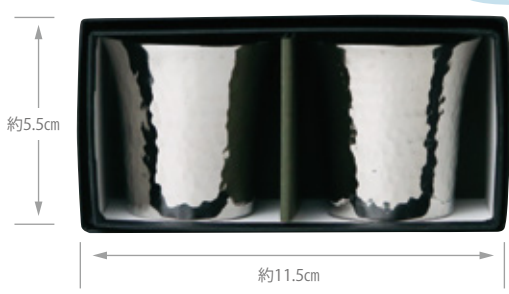

自分づかいや
贈り物に注目
のアイテム

日本の技術を、
異国の地で再現

803279
虎木酒器 3点セット **3,600円**(税抜)
(とっくり)約Φ6.5×H14cm(内高12cm)
(ぐいのみ)約Φ4.3×H5.6cm(内高4cm)/重さ約240g
(箱)約16×19×H7cm/とっくり容量:約130ml
材質:松/塗装部:ウレタン
生産国:(本体)ベトナム・(箱)日本
企画デザイン:日本/※食器洗浄機不可/貼箱入

納
892594
陶器酒器 鉄灰 3点セット **2,800円**(税抜)
(とっくり)約Φ6×H14.4cm(内高14cm)
(ぐいのみ)約Φ5.6×H2.8cm(内高2.5cm)
重さ約420g/(箱)約16.2×19×H6.5cm
材質:陶器/生産国:(本体)中国・(箱)日本
企画デザイン:日本/貼箱入

TAKUMI
ステンレス酒器
匠の槌目

783342
匠の槌目 ぐい飲み2個セット 花 **4,800円**(税抜)
(本体)約Φ5.2×H5cm(内高4.4cm)/(箱)約11.5×5.7×H5.5cm
重さ約185g/材質:ステンレス/生産国:インド/貼箱入

782789
匠の槌目ステンレス酒器3点セット **10,500円**(税抜)
(とっくり)約Φ6.6×H13.5cm(内高11.5cm)/容量:約175ml/重さ約235g
(ぐいのみ)約Φ5.2×H5cm(内高4.4cm)/容量:約25ml/重さ約72g
(箱)約16×19×H7cm/重さ約429g/材質:ステンレス
生産国:インド/貼箱入

冷感良味 ステンレス酒器
シュテンレス
酒tainless
冷酒が美味しい

815197
酒tainless **4,300円**(税抜)
(片口)約9.5×9×8.1cm(内高7.8cm)
(カップ)約Φ6×H6.9cm(内高4.3cm)
容量:(片口)満約340ml
(カップ)満約80ml/重さ約400g
材質:(片口)ステンレススチール+天然木
(カップ)ステンレススチール+天然木
(箱)約22×13×H9cm
生産国:(本体)インド・(箱)日本
企画デザイン:日本/貼箱入