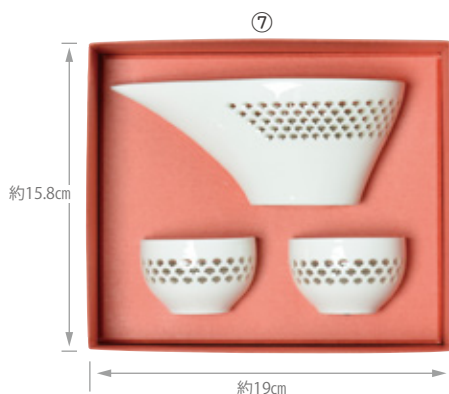

(本体)約Φ7.6×H12cm(内高11.7cm)
約200ml(8分目)/箱入重さ約445g
(箱)約16.5×13×H8cm

材質:磁器/生産国:(本体)中国・(箱)日本
セット日本/貼箱入/企画・デザイン:日本

New

④801589

ほたる 酒器 3点セット **3,000円(税抜)**

(とっくり)約Φ6.2×5.1×H14cm(内高14cm)/約140ml/重さ約140g
(ぐいのみ)約Φ5.9×H4.1cm(内高3.5cm)/約50ml/重さ約30g
(箱)約16×19×H7cm/材質:陶器

生産国:(本体)中国・(箱)日本/セット日本/貼箱入/企画・デザイン:日本

⑤801596

ほたる ぐいのみ 2点セット **1,300円(税抜)**

(本体)約Φ5.9×H4.1cm(内高3.5cm)
(箱)約13.1×6.6×H4.5cm/重さ約110g/材質:陶器
生産国:(本体)中国・(箱)日本/セット日本/貼箱入
企画・デザイン:日本

⑥801602

ほたる ぐいのみ 5点セット **2,900円(税抜)**

(本体)約Φ5.9×H4.1cm(内高3.5cm)/(箱)約31.6×6.6×H4.5cm/重さ約250g
材質:陶器/生産国:(本体)中国・(箱)日本/セット日本/貼箱入
企画・デザイン:日本

ホテルやレストランで使用されているプロユースの酒器を、ご家庭でのくつろぎの時間にお楽しみください。

⑦801633

ほたる片口 酒器 3点セット **3,200円(税抜)**

(片口)約Φ15×8.2×H6.2cm(内高6cm)/約200ml/重さ約120g
(ぐいのみ)約Φ6.2×H3.9cm(内高3.5cm)/約75ml/重さ約30g
(箱)約19×15.8×H8.8cm/材質:陶器

(本体)約Φ6.2×H3.9cm(内高3.5cm)/(箱)約34×7.3×H4.5cm/重さ約315g
材質:陶器/生産国:(本体)中国・(箱)日本/セット日本/貼箱入
企画・デザイン:日本