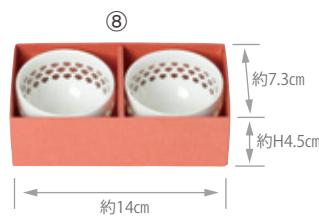

生産国:(本体)中国・(箱)日本/セット日本/貼箱入/企画・デザイン:日本

⑤801596

ほたる ぐいのみ 2点セット **1,300円(税抜)**

(本体)約Φ5.9×H4.1cm(内高3.5cm)
(箱)約13.1×6.6×H4.5cm/重さ約110g/材質:陶器
生産国:(本体)中国・(箱)日本/セット日本/貼箱入
企画・デザイン:日本

⑥801602

ほたる ぐいのみ 5点セット **2,900円(税抜)**

(本体)約Φ5.9×H4.1cm(内高3.5cm)/(箱)約31.6×6.6×H4.5cm/重さ約250g
材質:陶器/生産国:(本体)中国・(箱)日本/セット日本/貼箱入
企画・デザイン:日本

ホテルやレストランで使用されているプロユースの酒器を、ご家庭でのくつろぎの時間にお楽しみください。

⑦801633

ほたる片口 酒器 3点セット **3,200円(税抜)**

(片口)約Φ15×8.2×H6.2cm(内高6cm)/約200ml/重さ約120g
(ぐいのみ)約Φ6.2×H3.9cm(内高3.5cm)/約75ml/重さ約30g
(箱)約19×15.8×H8.8cm/材質:陶器

生産国:(本体)中国・(箱)日本/セット日本/貼箱入/企画・デザイン:日本

⑧801619

ほたる丸型 ぐいのみ 2点セット **1,300円(税抜)**

(本体)約Φ6.2×H3.9cm(内高3.5cm)
(箱)約14×7.3×H4.5cm/重さ約125g/材質:陶器
生産国:(本体)中国・(箱)日本/セット日本/貼箱入
企画・デザイン:日本

⑨801626

ほたる丸型 ぐいのみ 5点セット **2,900円(税抜)**

(本体)約Φ6.2×H3.9cm(内高3.5cm)/(箱)約34×7.3×H4.5cm/重さ約315g
材質:陶器/生産国:(本体)中国・(箱)日本/セット日本/貼箱入
企画・デザイン:日本