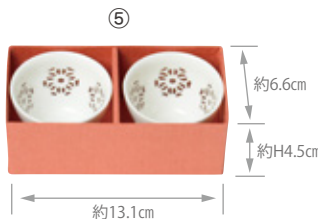

New

②783946

タンブラー華 1本 箱入
2,200円(税抜)

(本体)約Φ7.6×H12cm(内高11.7cm)
約200ml(8分目)/箱入重さ約230g
(箱)約8.5×13×H8cm

材質:磁器/生産国:(本体)中国・(箱)日本
セット日本/貼箱入/企画・デザイン:日本

New

③783953

タンブラー波華セット
3,500円(税抜)

(本体)約Φ7.6×H12cm(内高11.7cm)
約200ml(8分目)/箱入重さ約445g
(箱)約16.5×13×H8cm

材質:磁器/生産国:(本体)中国・(箱)日本
セット日本/貼箱入/企画・デザイン:日本

New

④801589

ほたる 酒器 3点セット **3,000円(税抜)**

(とっくり)約Φ6.2×5.1×H14cm(内高14cm)/約140ml/重さ約140g
(ぐいのみ)約Φ5.9×H4.1cm(内高3.5cm)/約50ml/重さ約30g
(箱)約16×19×H7cm/材質:陶器

生産国:(本体)中国・(箱)日本/セット日本/貼箱入/企画・デザイン:日本

⑤801596

ほたる ぐいのみ 2点セット **1,300円(税抜)**

(本体)約Φ5.9×H4.1cm(内高3.5cm)
(箱)約13.1×6.6×H4.5cm/重さ約110g/材質:陶器
生産国:(本体)中国・(箱)日本/セット日本/貼箱入
企画・デザイン:日本

⑥801602

ほたる ぐいのみ 5点セット **2,900円(税抜)**

(本体)約Φ5.9×H4.1cm(内高3.5cm)/(箱)約31.6×6.6×H4.5cm/重さ約250g
材質:陶器/生産国:(本体)中国・(箱)日本/セット日本/貼箱入
企画・デザイン:日本

ホテルやレストランで使用されているプロユースの酒器を、ご家庭でのくつろぎの時間にお楽しみください。

⑦801633

ほたる片口 酒器 3点セット **3,200円(税抜)**

(片口)約Φ15×8.2×H6.2cm(内高6cm)/約200ml/重さ約120g
(ぐいのみ)約Φ6.2×H3.9cm(内高3.5cm)/約75ml/重さ約30g
(箱)約19×15.8×H8.8cm/材質:陶器