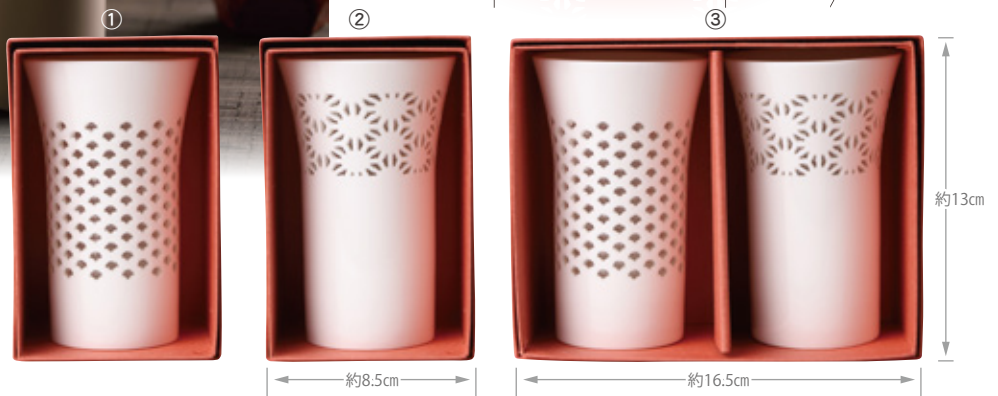

Hotaru
ほたる
Japanese rice wine pottery

旅館やホテルなどで
愛用されている
特別なひと時を演出する
酒器です。
晩酌やおもてなしの席に、
ギフトにもおすすめです。

①783960

タンブラー波 1本 箱入
2,200円(税抜)

(本体)約Φ7.6×H12cm(内高11.7cm)
約200ml(8分目)/箱入重さ約230g
(箱)約8.5×13×H8cm

材質:磁器/生産国:(本体)中国・(箱)日本
セット日本/貼箱入/企画・デザイン:日本

New

②783946

タンブラー華 1本 箱入
2,200円(税抜)

(本体)約Φ7.6×H12cm(内高11.7cm)
約200ml(8分目)/箱入重さ約230g
(箱)約8.5×13×H8cm

材質:磁器/生産国:(本体)中国・(箱)日本
セット日本/貼箱入/企画・デザイン:日本

New

③783953

タンブラー波華セット
3,500円(税抜)

(本体)約Φ7.6×H12cm(内高11.7cm)
約200ml(8分目)/箱入重さ約445g
(箱)約16.5×13×H8cm

材質:磁器/生産国:(本体)中国・(箱)日本
セット日本/貼箱入/企画・デザイン:日本

New

④801589

ほたる 酒器 3点セット **3,000円(税抜)**

(とっくり)約Φ6.2×5.1×H14cm(内高14cm)/約140ml/重さ約140g
(ぐいのみ)約Φ5.9×H4.1cm(内高3.5cm)/約50ml/重さ約30g
(箱)約16×19×H7cm/材質:陶器

(本体)約Φ5.9×H4.1cm(内高3.5cm)/(箱)約31.6×6.6×H4.5cm/重さ約250g
材質:陶器/生産国:(本体)中国・(箱)日本/セット日本/貼箱入
企画・デザイン:日本

ホテルやレストランで使用されているプロユースの酒器を、ご家庭でのくつろぎの時間にお楽しみください。

⑦801633

ほたる片口 酒器 3点セット **3,200円(税抜)**

(片口)約Φ15×8.2×H6.2cm(内高6cm)/約200ml/重さ約120g
(ぐいのみ)約Φ6.2×H3.9cm(内高3.5cm)/約75ml/重さ約30g
(箱)約19×15.8×H8.8cm/材質:陶器