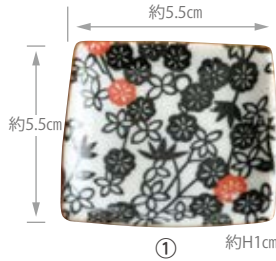

# プチ風水・盛塩小皿

New

プチ風水・盛塩小皿(花型) 藍 500円(税抜)

- ①784530 山桜 ②784547 さくら ③784554 春秋
- ④784561 矢羽根 ⑤784578 市松

サイズ:約Φ6.2×H1.3cm(内高0.6cm)/重さ約30g/材質:陶器/生産国:日本(美濃焼)/PP袋入

New

プチ風水・盛塩小皿(角型) 藍 500円(税抜)

- ⑥784585 山桜 ⑦784592 さくら ⑧784608 春秋 ⑨784615 矢羽根 ⑩784622 市松

サイズ:約5.5×5.5×H1cm(内高0.5cm)/重さ約35g/材質:陶器/生産国:日本(美濃焼)/PP袋入

プチ風水・盛塩小皿(角型)

500円(税抜)

- ①888672 モダン
- ②888689 花ロマン
- ③888696 小紋
- ④888702 なすび
- ⑤888719 麻の葉
- ⑥888726 さくら

サイズ:約5.5×5.5×H1cm(内高0.5cm)

重さ約35g/材質:陶器/生産国:日本(美濃焼)/PP袋入

プチ風水・盛塩小皿(花型)

500円(税抜)

- ⑦888733 つる唐草
- ⑧888740 友禅
- ⑨888757 唐草
- ⑩888764 うずうず
- ⑪888771 重ね桜
- ⑫888788 吉野桜

サイズ:約Φ6.2×H1.3cm(内高0.6cm)/重さ約30g  
材質:陶器/生産国:日本(美濃焼)/PP袋入