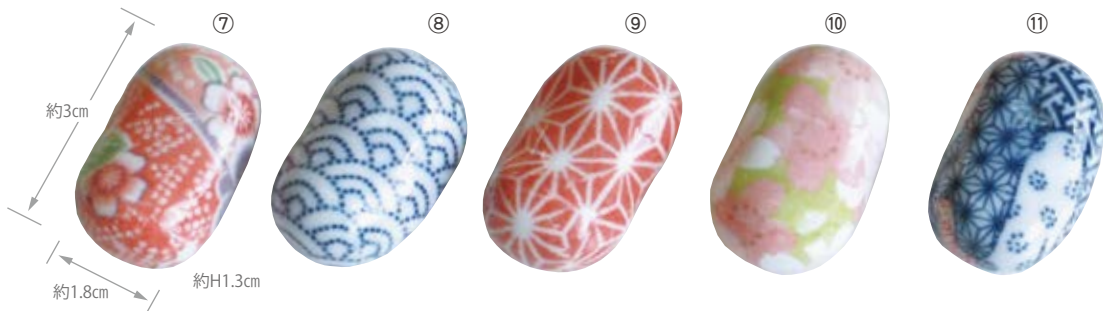

Gift

材質: 陶器
生産国: 日本(美濃焼)

箸
よいと
休め

箸置 5個セット **2,480円**(税抜)

- ①805242 友禅 ②805266 麻の葉
 - ③805259 青海波 ④805280 小紋
 - ⑤805273 重ね桜 ⑥805297 とりどり
- (本体)約3×1.8×H1.3cm/(箱)約11.5×4.3×H1.9cm/重さ約75g/貼箱入

箸置 10個セット **3,980円**(税抜)

- ⑦805051 友禅 ⑧805068 青海波 ⑨805075 麻の葉 ⑩805082 重ね桜 ⑪805099 小紋
- (本体)約3×1.8×H1.3cm/重さ約120g/PP袋入

※商品の寸法、色、形状、重さ等はカタログと多少異なる場合がございます。また、柄の出方や柄行がひとつひとつ異なります。ご了承ください。

弁当箱

アウトドア

カトラリー

キッチンツール

テーブルウェア

テイクアウト