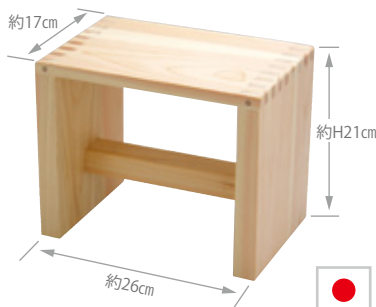

885541
ひのき 湯浴の椅子
7,100円(税抜)
約26×17×H21cm/重さ約1.2kg/材質:ひのき(無塗装)
生産国:日本/箱入

座ったまま身体を洗いや
すいU字加工と、座りやすく立
ち上がりやすくするために
高めの座面に設計しました。
お尻に当たる部分はやわら
かなライン加工を施し、痛く
なりにくくなっています。