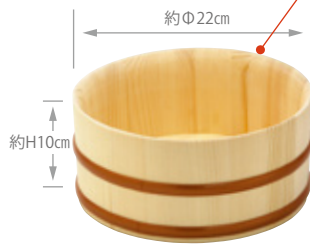

# ひのきの湯桶で まったりタイム

口薄仕様は、持ちやすい形状で  
見た目にもスマートな印象です。

**124626**  
天然木湯桶(口厚) **3,100円(税抜)**  
約Φ22×H10cm(内高8.5cm)/重さ約400g  
材質: (本体)天然木/無塗装  
(タガ)ポリプロピレン  
生産国:中国/シュリンクパック

**838271**  
天然木湯桶(口薄) **3,000円(税抜)**  
約Φ22×H10cm(内高8.5cm)/重さ約400g  
材質: (本体)天然木/無塗装  
(タガ)ポリプロピレン  
生産国:中国/シュリンクパック

**838288**  
天然木片手湯桶 **3,300円(税抜)**  
約Φ14.5×H23cm(内高9.7cm)(桶高H11cm)  
材質: (本体)天然木/無塗装/重さ約230g  
(タガ)ポリプロピレン  
生産国:中国/シュリンクパック

※パッケージなし

**838264**  
天然木風呂椅子(小)  
**3,500円(税抜)**  
約24×14×H17cm/重さ約800g  
材質:天然木(無塗装)/生産国:中国