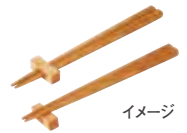

## 実のなる木箸

**New** 短めでお弁当に最適です。

実のなるお箸(小) 380円(税抜)

- ①784660 みかん ②784646 くり  
③784677 もも ④784639 かき  
⑤784653 うめ

箸約L18cm/材質:天然木/塗:漆+ウレタン/生産国:中国  
PP袋入

※食器洗浄器には対応しておりません。

⑥785179

木製 箸置き さや 370円(税抜)

約3×1×H1.2cm  
材質:天然木/塗:ウレタン/生産国:中国  
PP袋入

※食器洗浄機には対応しておりません。

イメージ

みかん

くり

もも

かき

うめ