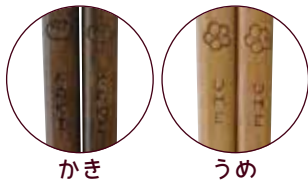

## 実のなる木箸

**New** 短めでお弁当に最適です。

実のなるお箸(小) 380円(税抜)

- ①784660 みかん ②784646 くり  
③784677 もも ④784639 かき  
⑤784653 うめ

箸約L18cm/材質:天然木/塗:漆+ウレタン/生産国:中国  
PP袋入

※食器洗浄器には対応しておりません。

⑥785179

木製 箸置き さや 370円(税抜)

約3×1×H1.2cm  
材質:天然木/塗:ウレタン/生産国:中国  
PP袋入

※食器洗浄機には対応しておりません。

イメージ

みかん

くり

もも

かき

うめ

実のなるお箸 380円(税抜)

- ⑦873975 みかん ⑧873982 くり  
⑨873999 もも ⑩874002 かき  
⑪874019 うめ

約L22.5cm/材質:天然木/塗:漆+ウレタン  
生産国:中国/PP袋入

※食器洗浄機には対応しておりません。

箸先イメージ

※塗装がしてある商品はぬるま湯で洗い自然乾燥し臭いを無くしてから使用して下さい。 ※塗装は永久的なものではありません。ご使用状況により塗装の耐久性は異なります。  
※天然素材を使用した製品は、色・木目・重さ等は若干のばらつきがでる場合がございます。また商品の寸法、色、形状はカタログと多少異なる場合がございます。ご了承ください。