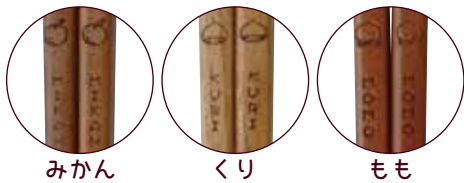

## 実のなる木箸

**New** 短めでお弁当に最適です。

実のなるお箸(小) 380円(税抜)

- ①784660 みかん ②784646 くり  
③784677 もも ④784639 かき  
⑤784653 うめ

箸約L18cm/材質:天然木/塗:漆+ウレタン/生産国:中国  
PP袋入

※食器洗浄器には対応しておりません。

⑥785179

木製 箸置き さや 370円(税抜)

約3×1×H1.2cm  
材質:天然木/塗:ウレタン/生産国:中国  
PP袋入

※食器洗浄機には対応しておりません。

イメージ

みかん

くり

もも

かき

うめ

実のなるお箸 380円(税抜)

- ⑦873975 みかん ⑧873982 くり  
⑨873999 もも ⑩874002 かき  
⑪874019 うめ

約L22.5cm/材質:天然木/塗:漆+ウレタン  
生産国:中国/PP袋入

※食器洗浄機には対応しておりません。

箸先イメージ

※塗装がしてある商品はぬるま湯で洗い自然乾燥し臭いを無くしてから使用して下さい。 ※塗装は永久的なものではありません。ご使用状況により塗装の耐久性は異なります。  
※天然素材を使用した製品は、色・木目・重さ等は若干のばらつきがでる場合がございます。また商品の寸法、色、形状はカタログと多少異なる場合がございます。ご了承ください。