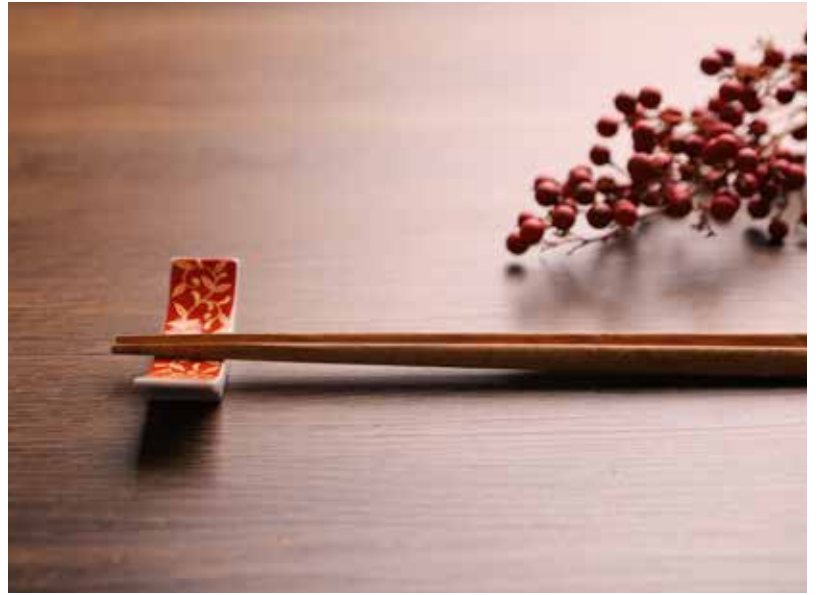

# Cutlery

## 実のなる木箸

**New** 短めでお弁当に最適です。

実のなるお箸(小) 380円(税抜)

- ①784660 みかん ②784646 くり  
③784677 もも ④784639 かき  
⑤784653 うめ

箸約L18cm/材質:天然木/塗:漆+ウレタン/生産国:中国  
PP袋入

※食器洗浄器には対応しておりません。

⑥785179

木製 箸置き さや 370円(税抜)

約3×1×H1.2cm  
材質:天然木/塗:ウレタン/生産国:中国  
PP袋入

※食器洗浄機には対応しておりません。

イメージ

みかん

くり

もも

かき

うめ