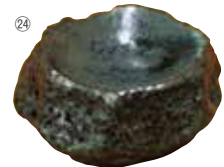

岩石薬味入れ(フタなし) 1,450円(税抜)

①794461 黒 ②794478 ゆず白 ③794485 白 ④794492 青

約Φ10×H4.5cm(内高3cm)/材質:陶器(美濃焼)/生産国:日本/紙巻

岩石一品皿 1,350円(税抜)

①794102 黒 ②794119 ゆず白 ③794126 白 ④794133 青

約Φ8.5×H4.5cm/材質:陶器(美濃焼)/生産国:日本/紙巻

撮影協力/64カマエ

SOGI

シックな色みと削ぎ目の模様が印象的な器 SOGI (ソギ)。
ご飯を入れたり、シリアルボウルやスープカップとして…
和洋様々なシーンでお楽しみいただけます。

※電子レンジ使用可。 ※直火使用不可。

削ぎ目 姫抹茶碗 1,900円(税抜)

①792979 シルバー ②792986 ゆず赤
③792962 ゆず白

約Φ9.5×H5.5cm(内高4.5cm)/容量:約200ml/材質:陶器(美濃焼)
生産国:日本/紙巻

削ぎ目 マグカップ 1,900円(税抜)

⑩793068 シルバー ⑪793075 ゆず赤
⑫793051 ゆず白

約13.5×10×H11cm(内高9.5cm)/容量:約500ml/材質:陶器(美濃焼)
生産国:日本/紙巻

凡例 日本製 納期要確認