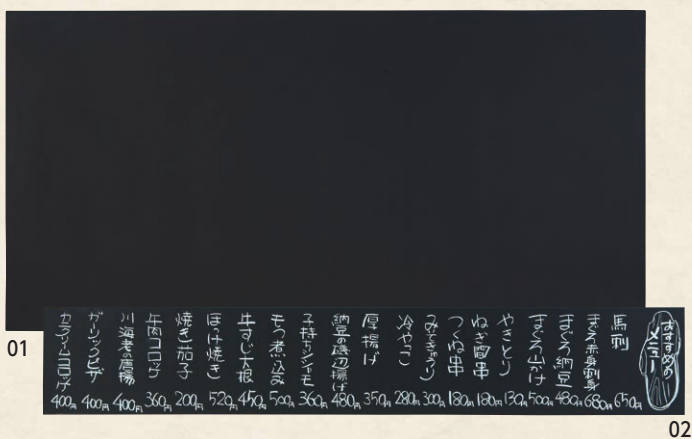

# Message Board Big Size 大型タイプメッセージボード

**01** **02**

**大型簡易チョークボード ブラック** **受注**

17-447-01 (48470) 1800-900	21,000円
約180×90×t2.2cm/重さ約5.8kg	
17-447-02 (48471) 1800-300	14,300円
約180×30×t2.2cm/重さ約2.2kg	

※掛け金具付 ※ブラックボードチョークタイプ  
※マグネットには対応しません。

**03** **04**

**大型アージュボード** **受注**

17-447-03 (48472) 1800	59,000円	17-447-04 (48473) 1200	45,000円
約180×90×t3cm/ボード板面: 約162×72cm		約120×90×t3cm/ボード板面: 約102×72cm	
重さ約12kg		重さ約6.8kg	

※掛け金具付 ※ブラックボードチョークタイプ ※マグネットには対応しません。

別注サイズ  
承ります。

**05** **06**

**大型ホワイトボード** **受注**

17-447-05 (48474) 1800	59,800円	17-447-06 (48475) 1200	49,500円
約180×90×t3cm/ボード板面: 約174×84cm		約120×90×t3cm/ボード板面: 約114×84cm	
重さ約7.3kg		重さ約5.1kg	

※掛け金具付 ※ホワイトボードマーカータイプ ※マグネット対応