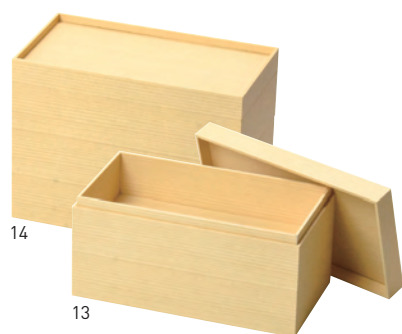

※中敷(赤色)付

紙重箱 黒6.5寸

19-300-05 (22644) 2段 約19.8×19.8×H11.3cm	2,100円
19-300-06 (22645) 3段 約19.8×19.8×H15.8cm	2,900円

※6.5寸と7寸で身の高さが異なります。

紙重箱 黒7寸

19-300-07 (22646) 2段 約21.3×21.3×H13.2cm	2,200円
19-300-08 (22649) 3段 約21.3×21.3×H18.4cm	3,050円

※6.5寸と7寸で身の高さが異なります。

紙重箱 赤6.5寸

19-300-09 (22652) 2段 約19.8×19.8×H11.3cm	2,100円
19-300-10 (22653) 3段 約19.8×19.8×H15.8cm	2,900円

※6.5寸と7寸で身の高さが異なります。

紙重箱 赤7寸

19-300-11 (22656) 2段 約21.3×21.3×H13.2cm	2,200円
19-300-12 (22657) 3段 約21.3×21.3×H18.4cm	3,050円

※6.5寸と7寸で身の高さが異なります。

紙重箱長角

長角の紙重箱。7寸用定番の中子が使用できます。

セット例) (23464)2割×1個・(23465)4割×2個・(23466)6割×3個 > P299参照

※7寸重の1/2サイズです。

紙製長角重 木目

19-300-13 (22664) 2段 約21.3×11.3×H11.4cm	2,000円
19-300-14 (22665) 3段 約21.3×11.3×H16cm	2,700円