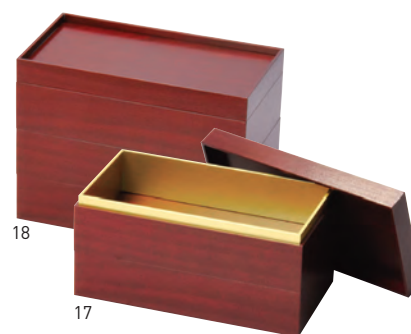

※中敷(赤色)付

紙重箱 黒6.5寸

19-300-05 (22644) 2段 約19.8×19.8×H11.3cm	2,100円
19-300-06 (22645) 3段 約19.8×19.8×H15.8cm	2,900円

※6.5寸と7寸で身の高さが異なります。

紙重箱 黒7寸

19-300-07 (22646) 2段 約21.3×21.3×H13.2cm	2,200円
19-300-08 (22649) 3段 約21.3×21.3×H18.4cm	3,050円

※6.5寸と7寸で身の高さが異なります。

紙重箱 赤6.5寸

19-300-09 (22652) 2段 約19.8×19.8×H11.3cm	2,100円
19-300-10 (22653) 3段 約19.8×19.8×H15.8cm	2,900円

※6.5寸と7寸で身の高さが異なります。

紙重箱 赤7寸

19-300-11 (22656) 2段 約21.3×21.3×H13.2cm	2,200円
19-300-12 (22657) 3段 約21.3×21.3×H18.4cm	3,050円

※6.5寸と7寸で身の高さが異なります。

紙重箱長角

長角の紙重箱。7寸用定番の中子が使用できます。

セット例) (23464)2割×1個・(23465)4割×2個・(23466)6割×3個 > P299参照

※7寸重の1/2サイズです。

紙製長角重 木目

19-300-13 (22664) 2段 約21.3×11.3×H11.4cm	2,000円
19-300-14 (22665) 3段 約21.3×11.3×H16cm	2,700円