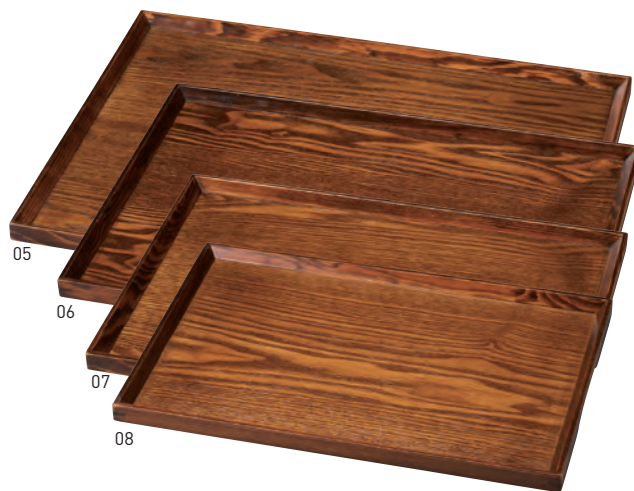

ノンスリップトレイ 器がすべりにくい、ノンスリップ加工付

ノンスリップ加工

木製ノンスリップマルチトレイ クリアー

積重

19-422-01 (15553) 特大	3,200円	約45×33×H2cm / 内寸約42×30×H1cm
19-422-02 (15554) 大	2,900円	約42×30×H2cm / 内寸約39×27×H1cm
19-422-03 (15555) 中	2,700円	約39×27×H2cm / 内寸約36×24×H1cm
19-422-04 (15556) 小	2,400円	約36×24×H2cm / 内寸約33×21×H1cm

ノンスリップ加工

木製ノンスリップマルチトレイ ブラウン

積重

19-422-05 (15572) 特大	3,200円	約45×33×H2cm / 内寸約42×30×H1cm
19-422-06 (15573) 大	2,900円	約42×30×H2cm / 内寸約39×27×H1cm
19-422-07 (15574) 中	2,700円	約39×27×H2cm / 内寸約36×24×H1cm
19-422-08 (15575) 小	2,400円	約36×24×H2cm / 内寸約33×21×H1cm

ノンスリップ加工

木製ノンスリップ長角トレイ クリアー

積重

19-422-09 (32390) 大	2,900円	約41×30.5×H2.5cm / 内底約36.5×26cm
19-422-10 (32391) 中	2,600円	約38×28.5×H2.5cm / 内底約33.5×24cm
19-422-11 (32392) 小	2,300円	約35×26.5×H2.5cm / 内底約30.5×22cm
19-422-12 (15469) 特小	1,800円	約27×20×H2.5cm / 内底約22.5×15.8cm