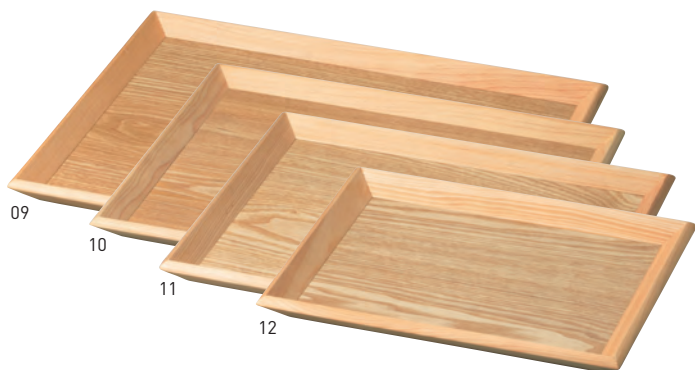

ノンスリップトレイ 器がすべりにくい、ノンスリップ加工付

ノンスリップ加工

木製ノンスリップマルチトレイ クリアー

積重

19-422-01 (15553) 特大	3,200円	約45×33×H2cm / 内寸約42×30×H1cm
19-422-02 (15554) 大	2,900円	約42×30×H2cm / 内寸約39×27×H1cm
19-422-03 (15555) 中	2,700円	約39×27×H2cm / 内寸約36×24×H1cm
19-422-04 (15556) 小	2,400円	約36×24×H2cm / 内寸約33×21×H1cm

ノンスリップ加工

木製ノンスリップマルチトレイ ブラウン

積重

19-422-05 (15572) 特大	3,200円	約45×33×H2cm / 内寸約42×30×H1cm
19-422-06 (15573) 大	2,900円	約42×30×H2cm / 内寸約39×27×H1cm
19-422-07 (15574) 中	2,700円	約39×27×H2cm / 内寸約36×24×H1cm
19-422-08 (15575) 小	2,400円	約36×24×H2cm / 内寸約33×21×H1cm

ノンスリップ加工

木製ノンスリップ長角トレイ クリアー

積重

19-422-09 (32390) 大	2,900円	約41×30.5×H2.5cm / 内底約36.5×26cm
19-422-10 (32391) 中	2,600円	約38×28.5×H2.5cm / 内底約33.5×24cm
19-422-11 (32392) 小	2,300円	約35×26.5×H2.5cm / 内底約30.5×22cm
19-422-12 (15469) 特小	1,800円	約27×20×H2.5cm / 内底約22.5×15.8cm