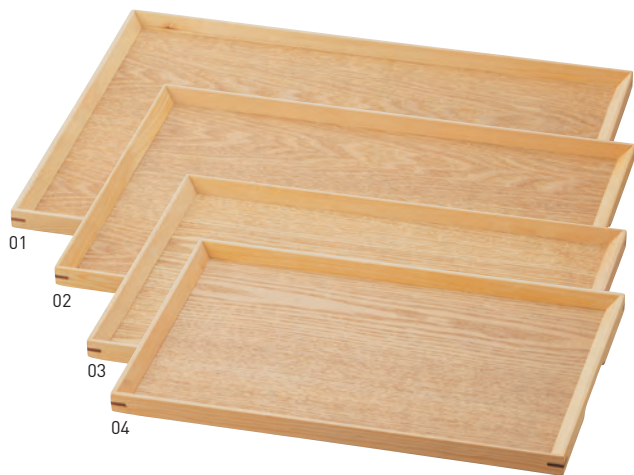

ノンスリップトレイ 器がすべりにくい、ノンスリップ加工付

ノンスリップ加工

木製ノンスリップマルチトレイ クリアー

積重

19-422-01 (15553) 特大	3,200円	約45×33×H2cm / 内寸約42×30×H1cm
19-422-02 (15554) 大	2,900円	約42×30×H2cm / 内寸約39×27×H1cm
19-422-03 (15555) 中	2,700円	約39×27×H2cm / 内寸約36×24×H1cm
19-422-04 (15556) 小	2,400円	約36×24×H2cm / 内寸約33×21×H1cm

ノンスリップ加工

木製ノンスリップマルチトレイ ブラウン

積重

19-422-05 (15572) 特大	3,200円	約45×33×H2cm / 内寸約42×30×H1cm
19-422-06 (15573) 大	2,900円	約42×30×H2cm / 内寸約39×27×H1cm
19-422-07 (15574) 中	2,700円	約39×27×H2cm / 内寸約36×24×H1cm
19-422-08 (15575) 小	2,400円	約36×24×H2cm / 内寸約33×21×H1cm

ノンスリップ加工

木製ノンスリップ長角トレイ クリアー

積重

19-422-09 (32390) 大	2,900円	約41×30.5×H2.5cm / 内底約36.5×26cm
19-422-10 (32391) 中	2,600円	約38×28.5×H2.5cm / 内底約33.5×24cm
19-422-11 (32392) 小	2,300円	約35×26.5×H2.5cm / 内底約30.5×22cm
19-422-12 (15469) 特小	1,800円	約27×20×H2.5cm / 内底約22.5×15.8cm