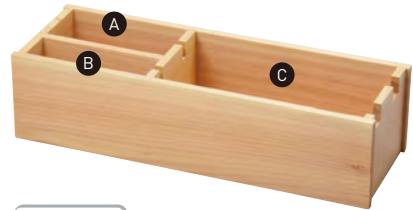

包丁差・包丁掛

“魅せる”職人の道具箱

EX polymer
EX ポリマー塗装

ひのき・包丁&料理箸置き箱

20-028-01 (10318) 27,500円
約44×15×H11cm /
内寸:A約15×7.5cm / B約15×4.5cm / C約25×13cm

※EXポリマー塗装 > P22参照

お手持ちの道具に合わせた仕様でお作ります(要見積)

包丁掛(6本)

20-028-02 (10301) 11,000円
約27×25×H48cm
※包丁はイメージ

包丁掛(3本)

20-028-03 (10300) 7,300円
約24×17.5×H24cm

椀・包丁差

20-028-04 (04307) 46,000円
約18.5×25.5×H35cm

※桶の中に水(又は消毒液)を入れて使います。

きね

ケヤキ・きね