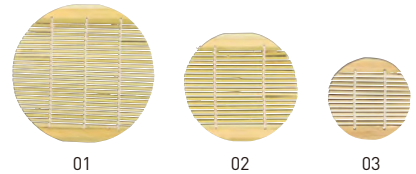

# ミニセイロセット(丸型)

ミニセイロセットは、別売のコンロ・水入と組み合わせることができます。  
 > P65参照

対応水入 > P65参照  
**水入D** 20-065-10(21285)丸水入(L)  
**水入E** 20-065-11(21104)丸水入(M)  
**水入F** 20-065-12(21296)丸水入(S)

ミニセイロ用竹ス

20-053-01(79011)	210円	約φ14cm
20-053-02(79010)	200円	約φ11.2cm
20-053-03(79009)	190円	約φ8.3cm

注意

品名検索

番号検索

杉・ワッパセイロセットB(WS-15B)

20-053-04(76011) 4,160円 **水入D**  
 身外寸約φ14.8×H7.2cm

(20202) 蓋 1,050円  
 約φ16×H2.4cm

(05380) 身(竹ス付) 2,030円  
 内寸約φ14.1×H4.3cm

(20103) 台 1,080円  
 約16×16×H2.3cm