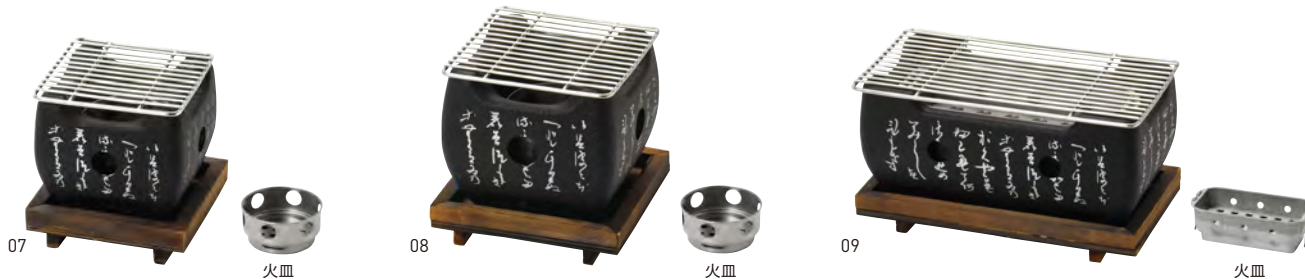

炭火コンロ

居酒屋やビアガーデンのバーベキューに最適です。

炭火バーベキューコンロ(金網付)

20-062-01 (21020) 大(6~12人用)	49,500円	約77×23×H20cm
20-062-02 (21022) 中(4~8人用)	35,500円	約54×23×H20cm
20-062-03 (21024) 小(2~4人用)	23,800円	約31×23×H20cm

炭火コンロ専用敷板(足付)

20-062-04 (21021) 大	7,400円	約81.5×28×H2.5cm
20-062-05 (21023) 中	5,100円	約59×28×H2.5cm

特大飛騨コンロ用敷板(箱型)

20-062-06 (21212)	4,800円	約35.1×25×H2cm
-------------------	--------	---------------

珪藻土を1000度の高温で焼成した耐火レンガを貼り合わせて作っています。
製造に納期がかかります。

アルミ角コンロ

和の風合いをアルミ合金で再現しました。

アルミ・正角黒コンロ(小)セット

20-062-07 (20403)	6,940円
※コンロ・網・火皿・敷板付	
(20404) コンロのみ	4,200円
約12×12×H11cm	
(20407) 網	1,090円
約11.8×11.8cm	
(20406) 火皿	770円
約φ7.8×H4cm	
(20405) 敷板	880円
約13×13×H3.3cm / 内寸約10.4×10.4cm	

※固型燃料専用

アルミ・正角黒コンロ(大)セット

20-062-08 (20408)	9,270円
※コンロ・網・火皿・敷板付	
(20409) コンロのみ	6,200円
約15×15×H13cm	
(20412) 網	1,310円
約14.5×14.5cm	
(20406) 火皿	770円
約φ7.8×H4cm	
(20410) 敷板	990円
約16×16×H3.3cm / 内寸約13.4×13.4cm	