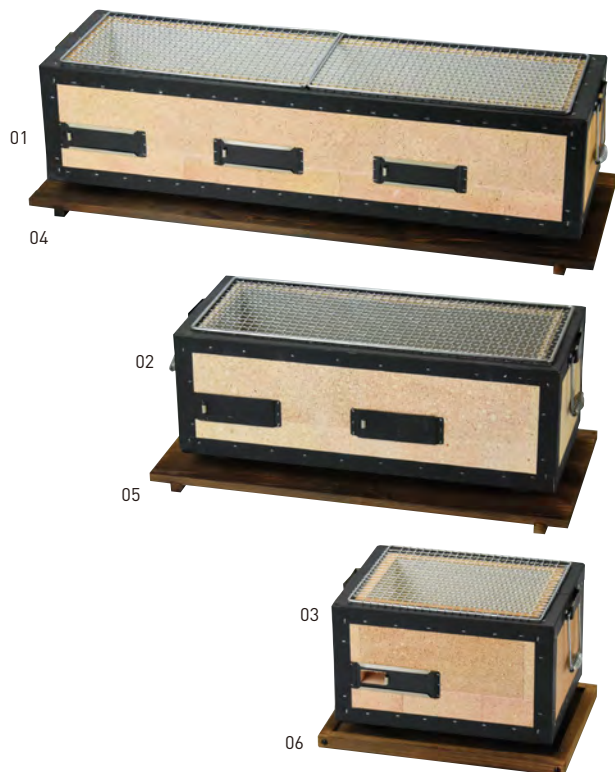

炭火コンロ

居酒屋やビアガーデンのバーベキューに最適です。

炭火バーベキューコンロ(金網付)

20-062-01 (21020) 大(6~12人用)	49,500円	約77×23×H20cm
20-062-02 (21022) 中(4~8人用)	35,500円	約54×23×H20cm
20-062-03 (21024) 小(2~4人用)	23,800円	約31×23×H20cm

炭火コンロ専用敷板(足付)

20-062-04 (21021) 大	7,400円	約81.5×28×H2.5cm
20-062-05 (21023) 中	5,100円	約59×28×H2.5cm

特大飛騨コンロ用敷板(箱型)

20-062-06 (21212)	4,800円	約35.1×25×H2cm
-------------------	--------	---------------

珪藻土を1000度の高温で焼成した耐火レンガを貼り合わせて作っています。
製造に納期がかかります。

アルミ角コンロ

和の風合いをアルミ合金で再現しました。

アルミ・正角黒コンロ(小)セット

20-062-07 (20403)	6,940円
※コンロ・網・火皿・敷板付	
(20404) コンロのみ	4,200円
約12×12×H11cm	
(20407) 網	1,090円
約11.8×11.8cm	
(20406) 火皿	770円
約φ7.8×H4cm	
(20405) 敷板	880円
約13×13×H3.3cm / 内寸約10.4×10.4cm	

※固型燃料専用

アルミ・正角黒コンロ(大)セット

20-062-08 (20408)	9,270円
※コンロ・網・火皿・敷板付	
(20409) コンロのみ	6,200円
約15×15×H13cm	
(20412) 網	1,310円
約14.5×14.5cm	
(20406) 火皿	770円
約φ7.8×H4cm	
(20410) 敷板	990円
約16×16×H3.3cm / 内寸約13.4×13.4cm	