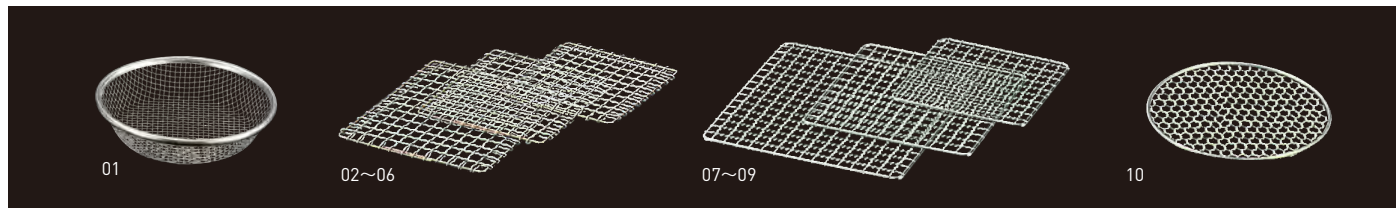

金網

受網(B)

20-078-01 (80019) 820円
約φ14.5×H3.5cm
※丈夫なスポット溶接仕上

金網

20-078-02 (21115) 4号用 270円 約11.5×11.5cm
20-078-03 (21116) 5号用 280円 約12.5×12.5cm
20-078-04 (21117) 6号用 290円 約15×15cm
20-078-05 (21158) 6号用B 360円 約17×17cm
20-078-06 (21118) 7号用 400円 約22×22cm

ステンレス金網

20-078-07 (21146) 4~5号用 1,350円
約12.5×12.5cm
20-078-08 (21147) 6号用 1,450円
約15×15cm
20-078-09 (21148) 7号用 1,680円
約18×18cm

亀甲丸金網

20-078-10 (21149) 2,340円
約φ15cm
※ステンレス

鍋敷

ワラ鍋敷

20-078-11 (08313) 大 3,520円 約φ24cm
20-078-12 (08314) 中 2,700円 約φ18cm
20-078-13 (08315) 小 2,400円 約φ14cm
※11~13 手づくりのためサイズにバラつきがあります。

い草風鍋敷

20-078-14 (88550) 大 900円 約φ21cm
20-078-15 (88549) 小 800円 約φ18cm

籐丸鍋敷

20-078-16 (08252) 白(大) 850円 約φ18.5cm
20-078-17 (08253) 白(小) 630円 約φ15.5cm
20-078-18 (08256) 黒(大) 1,050円 約φ18.5cm
20-078-19 (08257) 黒(小) 970円 約φ15.5cm