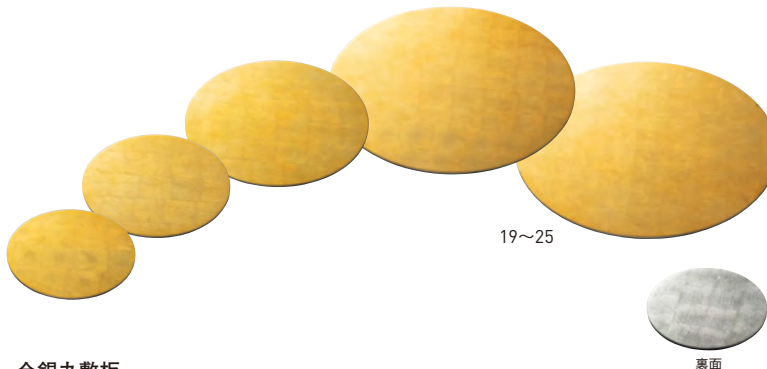

19~25

裏面

金銀丸敷板

20-092-19 (08270) 7寸用 5,280円 約φ19×t0.5cm	20-092-23 (08274) 尺1用 8,000円 約φ30×t0.5cm
20-092-20 (08271) 8寸用 6,100円 約φ21.2×t0.5cm	20-092-24 (08275) 尺2用 8,730円 約φ31.5×t0.5cm
20-092-21 (08272) 9寸用 6,360円 約φ24×t0.5cm	20-092-25 (08276) 尺3用 9,100円 約φ35×t0.5cm
20-092-22 (08273) 尺0用 6,900円 約φ27.5×t0.5cm	

※両面使用できます。(裏面銀色) ※材質:MDF

※上記価格は税抜き価格です。