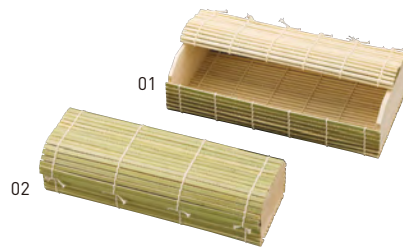

すだれ弁当

すだれ弁当

20-107-01(38547) 大 800円
約22.8×12×H5.5cm / 内寸約21.7×11.3×H4.2~5.3cm
20-107-02(38548) 小 670円
約22.8×8.1×H5.2cm / 内寸約21.7×7.5×H4~5cm

新すだれ弁当 桜柄

20-107-03(38536) 大 550円
約22.8×11.7×H5.5cm / 内寸約21.7×11.3×H4.2~5.3cm
20-107-04(38538) 小 480円
約22.8×7.8×H5.2cm / 内寸約21.7×7.5×H4~5cm

※新すだれ弁当の内側は、ガーゼを貼り付け補強しております。食品はパッケージ入りや包装した状態をご利用ください。食材を直接包装することはお避けください。

新すだれ弁当 無地

20-107-05(38558) 大 520円
約22.8×11.7×H5.5cm / 内寸約21.7×11.3×H4.2~5.3cm
20-107-06(38559) 小 450円
約22.8×7.8×H5.2cm / 内寸約21.7×7.5×H4~5cm

新すだれ弁当 笹柄

20-107-07(38537) 大 550円
約22.8×11.7×H5.5cm / 内寸約21.7×11.3×H4.2~5.3cm
20-107-08(38539) 小 480円
約22.8×7.8×H5.2cm / 内寸約21.7×7.5×H4~5cm

新すだれ弁当 紅葉柄

20-107-09(38540) 大 550円
約22.8×11.7×H5.5cm / 内寸約21.7×11.3×H4.2~5.3cm
20-107-10(38541) 小 480円
約22.8×7.8×H5.2cm / 内寸約21.7×7.5×H4~5cm

折径約11cm