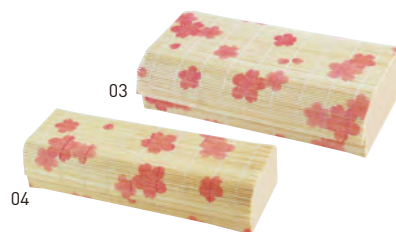

すだれ弁当

すだれ弁当

20-107-01(38547) 大 800円
約22.8×12×H5.5cm / 内寸約21.7×11.3×H4.2~5.3cm
20-107-02(38548) 小 670円
約22.8×8.1×H5.2cm / 内寸約21.7×7.5×H4~5cm

新すだれ弁当 桜柄

20-107-03(38536) 大 550円
約22.8×11.7×H5.5cm / 内寸約21.7×11.3×H4.2~5.3cm
20-107-04(38538) 小 480円
約22.8×7.8×H5.2cm / 内寸約21.7×7.5×H4~5cm

※新すだれ弁当の内側は、ガーゼを貼り付け補強しております。食品はパッケージ入りや包装した状態をご利用ください。食材を直接包装することはお避けください。

新すだれ弁当 無地

20-107-05(38558) 大 520円
約22.8×11.7×H5.5cm / 内寸約21.7×11.3×H4.2~5.3cm
20-107-06(38559) 小 450円
約22.8×7.8×H5.2cm / 内寸約21.7×7.5×H4~5cm

新すだれ弁当 笹柄

20-107-07(38537) 大 550円
約22.8×11.7×H5.5cm / 内寸約21.7×11.3×H4.2~5.3cm
20-107-08(38539) 小 480円
約22.8×7.8×H5.2cm / 内寸約21.7×7.5×H4~5cm

新すだれ弁当 紅葉柄

20-107-09(38540) 大 550円
約22.8×11.7×H5.5cm / 内寸約21.7×11.3×H4.2~5.3cm
20-107-10(38541) 小 480円
約22.8×7.8×H5.2cm / 内寸約21.7×7.5×H4~5cm