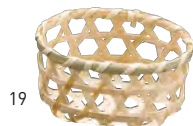

15

竹月型籠

20-110-15 (14250)	180円	約9.5×8.5×H8.5cm
-------------------	------	-----------------

*1c/s=50入

16

17

竹箕

20-110-16 (14162)	90円	約9×8.5cm
-------------------	-----	----------

竹折りの友箕

20-110-17 (14161)	75円	約7.5×6.5cm
-------------------	-----	------------

竹舟箕

20-110-18 (14163)	70円	約11×5.5cm
-------------------	-----	-----------

19

21

20

豆籠手無し