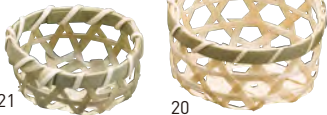

竹折りの友箕

20-110-17 (14161)	75円	約7.5×6.5cm
-------------------	-----	------------

竹舟箕

20-110-18 (14163)	70円	約11×5.5cm
-------------------	-----	-----------

19

21

20

豆籠手無し

20-110-19 (14145)	140円	約6.3×4.9×H3.3cm
-------------------	------	-----------------

折の友ピーチ籠

20-110-20 (14146)	140円	約φ6.2×H3cm
-------------------	------	------------

竹豆かご

20-110-21 (14160)	95円	約φ5×H2cm
-------------------	-----	----------