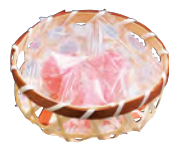

01

02

珍味籠 のし

20-110-01 (22516) 青	130円	約φ7×H6cm
20-110-02 (22517) 茶	130円	約φ7×H6cm

03

04

珍味籠 丸大

20-110-03 (22512) 青	90円	約φ6×H3cm
20-110-04 (22513) 茶	90円	約φ6×H3cm

05

06

珍味籠 丸小

20-110-05 (22514) 青	95円	約φ4.5×H2.5cm
20-110-06 (22515) 茶	95円	約φ4.5×H2.5cm

07

08

珍味籠 六ツ目丸

20-110-07 (22524) 青	130円	約φ8×H3cm
20-110-08 (22525) 茶	130円	約φ8×H3cm

09

10

珍味籠 三ツ葉

20-110-09 (22500) 青	115円	約7×6.5×H3.5cm
20-110-10 (22501) 茶	115円	約7×6.5×H3.5cm

11

12

結び手籠

20-110-11 (22626)	210円	約φ6×H10cm
-------------------	------	-----------

かまくら籠

20-110-12 (22625)	230円	約φ6×H12.5cm
-------------------	------	-------------

13

14

竹珍味籠しよいこ付

20-110-13 (22571)	180円	約φ5.2×H5cm
-------------------	------	------------

笹舟珍味籠

20-110-14 (22570)	890円	約15×9×H6.5cm
-------------------	------	--------------