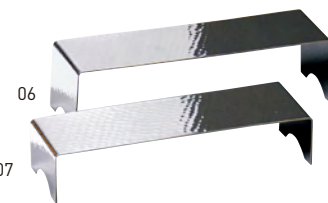

2層タイプ 保冷・保温性が高く  
結露しにくい2層タイプ

ステンレス植目二層サービングプレート

20-115-01(38161) 10,000円  
約φ24×H3cm

02

03

ステンレス植目 吹上正角皿

20-115-02(23961) 大 3,500円 約24×24×H6.2cm  
20-115-03(23962) 小 2,700円 約21×21×H4.5cm

04

05

ステンレス舟形盛器

20-115-04(24761) 大 5,200円 約22.3×9×H3cm  
20-115-05(24762) 小 4,100円 約18.5×7×H2.4cm

06

07

ステンレス植目 高台盛皿

20-115-06(21598) 大 2,700円 約17×5×H4.6cm  
20-115-07(21597) 小 2,500円 約16.5×5×H3.4cm