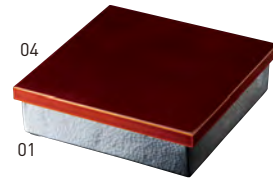

01

銀彩弁当箱

20-117-01 (29070) 6,300円
20×20×H4.6cm / 内寸約19.7×19.7×H4.2cm
※仕切別売

銀彩弁当箱用 杉仕切

20-117-02 (29071) 1,600円
約19.4×19.4×H2.5cm (1樹内寸約9.5×9.5cm)
※仕切のみ

03

銀彩弁当箱用 杉すのこ

20-117-03 (29072) 4,500円
約19.4×19.4×H3.4cm
※中子はミニサイズ (P249～250) よりお選びください。

仕切やすのこで使い分けできる
輝く弁当箱

04

銀彩弁当箱用 印籠蓋 春慶塗

20-117-04 (28004) 6,000円
約21×21×H1.8cm
※蓋のみ

05

06

07

08

ステンレス植目 プレート(マット)

20-117-05 (29058) 正角 3,000円
約21.4×21.4×H1cm
20-117-06 (29057) 長角・大 3,000円
約32.2×10.6×H1cm
※丸脚付 ※プレートのみ

脚付で単体で盛台としても

木和美トレイ

20-117-07 (27067) 正角・大 2,500円
約23.2×23.2×H2.1cm / 内寸約21.8×21.8×H1.3cm
20-117-08 (27068) 長角 2,200円
約34.1×12.5×H2.1cm / 内寸約32.7×11.1×H1.3cm
※材質:天然木 ※木製トレイのみ。プレート別売