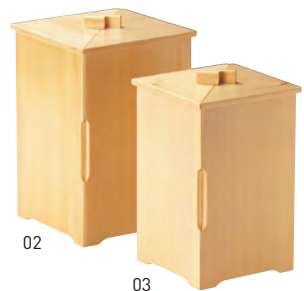

開き弁当箱

※中子はイメージです。

檜・開き二段弁当

受注

20-136-01 (27176) 18,000円
約21×21×H13.5cm
(上段1樹内寸約7.9×7.9×H4.4cm /
下段内寸約16×16×H4.4cm)

檜・書院弁当(大)

受注

20-136-02 (27150) 29,500円
約15.5×15.5×H25cm
(上・中段内寸約11.1×11.1cm / 下段内寸約11×10cm)

檜・書院弁当(小)

受注

20-136-03 (27151) 22,000円
約13.5×13.5×H23cm
(上・中段内寸約9.4×9.4cm / 下段内寸約9.3×8.3cm)

数寄屋弁当

※中子はイメージです。

檜・数寄屋弁当(大)

受注

20-136-04 (27283) 12,300円
約18×11.4×H13.8cm / 内箱外寸1段約16.5×9.8×H4.5cm /
内箱内寸約15.3×8.5×H4.2cm