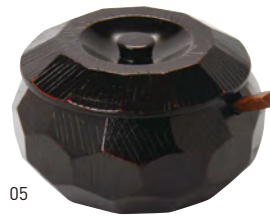

01

摺り漆木製飯器(蓋付) 中

20-150-01(25783) 3,700円
約φ11.2×H7.5cm / 内寸約φ9.5×H5.5cm

※輸入品です。
納期がかかる場合がございます。
※内寸に若干のバラツキがあります。

02

飯杓子(摺漆)

20-150-02(25728) 880円
約5.8×L17.5cm

03

04

摺り漆木製飯器セット(蓋・しゃもじ付)

20-150-03(25782) 大 11,000円
約φ17.5×H10.5cm / 内寸約φ14×H6.5cm / しゃもじ約L16cm
20-150-04(25892) 中B 7,200円
約φ14×H9.5cm / 内寸約φ11×H6cm / しゃもじ約L16cm

※輸入品です。
納期がかかる場合がございます。
※内寸に若干のバラツキがあります。

05

06

木製飯器セット(蓋・しゃもじ付) 曜

20-150-05(33314) 大 11,000円
約φ17.5×H10.5cm / 内寸約φ14×H6.5cm / しゃもじ約L16cm
20-150-06(33315) 中B 7,200円
約φ14×H9.5cm / 内寸約φ11×H6cm / しゃもじ約L16cm

※輸入品です。
納期がかかる場合がございます。
※内寸に若干のバラツキがあります。

陶器・みやこセイロセット