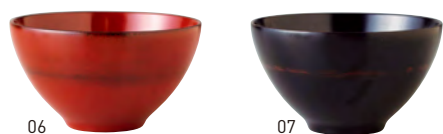

和みボウル マルチ

20-153-01 (32490) 根来	1,800円	約φ11.7×H6.5cm
20-153-02 (32491) 曙	1,800円	約φ11.7×H6.5cm

和みボウル マルチ

20-153-03 (32492) ナチュラル	1,800円	約φ11.7×H6.5cm
20-153-04 (32493) ライトブラウン	1,800円	約φ11.7×H6.5cm
20-153-05 (32494) ダークブラウン	1,800円	約φ11.7×H6.5cm

和みボウル カフェ

20-153-06 (32077) 根来	1,700円	約φ11.4×H6.5cm
20-153-07 (32078) 曙	1,700円	約φ11.4×H6.5cm

和みボウル カフェ

20-153-08 (32074) ナチュラル	1,700円	約φ11.4×H6.5cm
20-153-09 (32075) ライトブラウン	1,700円	約φ11.4×H6.5cm
20-153-10 (32076) ダークブラウン	1,700円	約φ11.4×H6.5cm

和みボウル モダン

20-153-11 (32082) 根来	1,700円	約φ11.4×H6.7cm
20-153-12 (32083) 曙	1,700円	約φ11.4×H6.7cm

和みボウル モダン

20-153-13 (32079) ナチュラル	1,700円	約φ11.4×H6.7cm
20-153-14 (32080) ライトブラウン	1,700円	約φ11.4×H6.7cm
20-153-15 (32081) ダークブラウン	1,700円	約φ11.4×H6.7cm

和みボウル スープ

20-153-16 (32087) 根来	1,700円	約φ11.7×H6.8cm
20-153-17 (32088) 曙	1,700円	約φ11.7×H6.8cm

和みボウル スープ

20-153-18 (32084) ナチュラル	1,700円	約φ11.7×H6.8cm
20-153-19 (32085) ライトブラウン	1,700円	約φ11.7×H6.8cm
20-153-20 (32086) ダークブラウン	1,700円	約φ11.7×H6.8cm