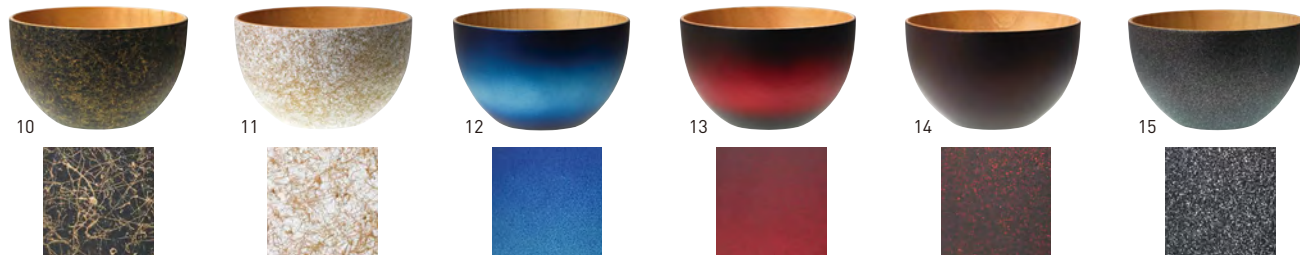

木製・ナチュラルボウル(ボウル)

20-154-01(32500) 大	2,200円	約φ12.6×H7.8cm
20-154-02(32501) 中	1,700円	約φ11.6×H6.8cm
20-154-03(32502) 小	1,450円	約φ10×H6cm

木製・ナチュラルボウル(コーン)

20-154-04(32503) 大	2,300円	約φ12.5×H7.8cm
20-154-05(32504) 中	1,850円	約φ11.5×H6.8cm
20-154-06(32505) 小	1,680円	約φ10.5×H6cm

強化塗装・木製ボウル

木製のお碗のナチュラルな木目を生かしながら、
水分に強く、耐久性を高める
ガラス系の強化塗装を施しました。

内側は木目を生かしながら、
外面をカラーで仕上げたボウルは、
別注にて他のカラーも承ります。 **見積**

強化塗装・木製ナチュラルボウル

20-154-07(32510) 大	2,900円	約φ12.6×H7.8cm
20-154-08(32511) 中	2,400円	約φ11.6×H6.8cm
20-154-09(32512) 小	2,000円	約φ10×H6cm

※硝子系強化塗装付

強化塗装・木製ボウル(中)

20-154-10(32513) 乱系ブラック	3,800円	20-154-12(32515) グラデーションブルー	3,800円	20-154-14(32517) いぶし銅	3,800円
20-154-11(32514) 乱系ホワイト	3,800円	20-154-13(32516) グラデーションレッド	3,800円	20-154-15(32518) いぶし銀	3,800円