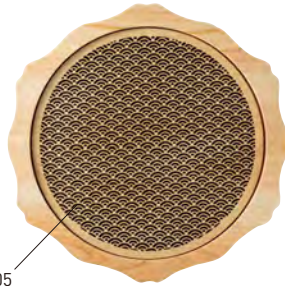

形状の美しさと、使いやすさが融合したくりぬきのトレー。細密膳とも組み合わせ可能。

01 A

02 B

03 C

04 D

ひのきくり抜き料理トレー

20-159-01(38178) A	15,000円
20-159-02(38179) B	15,000円
20-159-03(38180) C	15,000円
20-159-04(38181) D	15,000円

約φ33×H1.5cm

05

06

07

ひのき細密膳 丸(小)

20-159-05(38135) 青海波	12,500円
20-159-06(38136) 麻の葉	12,500円
20-159-07(38137) 七宝	12,500円

約φ27×t 0.5cm ※トレー別売

08

09

国産くるみ材を使用した
レリーフが美しいお皿

国産くるみ彫刻多目的トレー・丸型

20-159-08(15602)	19,500円
------------------	---------

約φ33×H1.2cm

※材質:国産くるみ無垢材(剥ぎ合わせ)

国産くるみ彫刻多目的トレー・オーバル型

20-159-09(15603)	17,800円
------------------	---------

約33×19×H1.2cm

※材質:国産くるみ無垢材(剥ぎ合わせ)