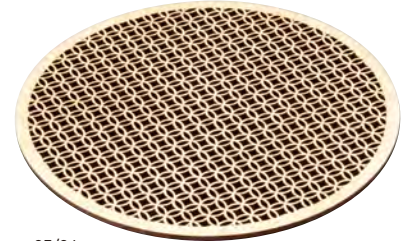

ひのき細密膳

レーザー加工により細密な文様を施したシリーズです。
最新の高度な技術と伝統柄の融合が新鮮な驚きを与えます。

※板のサイズの歩留まりの関係で柄が多少大きくなる場合があります。

01/02

ひのき細密膳 丸 青海波

20-161-01 (38132) 大 21,500円 約φ36×t0.5cm
20-161-02 (38135) 小 12,500円 約φ27×t0.5cm

※アクリル別売

03/04

ひのき細密膳 丸 麻の葉

20-161-03 (38133) 大 21,500円 約φ36×t0.5cm
20-161-04 (38136) 小 12,500円 約φ27×t0.5cm

※アクリル別売

05/06

ひのき細密膳 丸 七宝

20-161-05 (38134) 大 21,500円 約φ36×t0.5cm
20-161-06 (38137) 小 12,500円 約φ27×t0.5cm

※アクリル別売

07/08

アクリル板を組み合わせれば
直接お料理を盛り付けられます。

ひのき細密膳 丸用アクリル板

20-161-07 (38144) 大 12,800円 約φ37×t0.5cm
20-161-08 (38145) 小 7,700円 約φ28×t0.5cm

※アクリルのみ

ひのき細密・ガラス盛器

直接盛りつけられるガラス付きの蓋の盛器