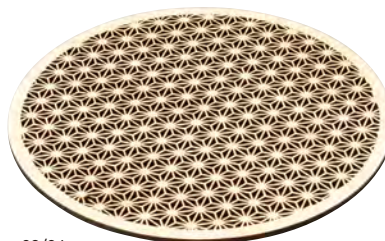

ひのき細密膳

レーザー加工により細密な文様を施したシリーズです。
最新の高度な技術と伝統柄の融合が新鮮な驚きを与えます。

※板のサイズの歩留まりの関係で柄が多少大きくなる場合があります。

01/02

ひのき細密膳 丸 青海波

20-161-01 (38132) 大 21,500円 約φ36×t0.5cm
20-161-02 (38135) 小 12,500円 約φ27×t0.5cm

※アクリル別売

03/04

ひのき細密膳 丸 麻の葉

20-161-03 (38133) 大 21,500円 約φ36×t0.5cm
20-161-04 (38136) 小 12,500円 約φ27×t0.5cm

※アクリル別売

05/06

ひのき細密膳 丸 七宝

20-161-05 (38134) 大 21,500円 約φ36×t0.5cm
20-161-06 (38137) 小 12,500円 約φ27×t0.5cm

※アクリル別売

07/08

アクリル板を組み合わせれば
直接お料理を盛り付けられます。

ひのき細密膳 丸用アクリル板

20-161-07 (38144) 大 12,800円 約φ37×t0.5cm
20-161-08 (38145) 小 7,700円 約φ28×t0.5cm

※アクリルのみ

ひのき細密・ガラス盛器

直接盛りつけられるガラス付きの蓋の盛器