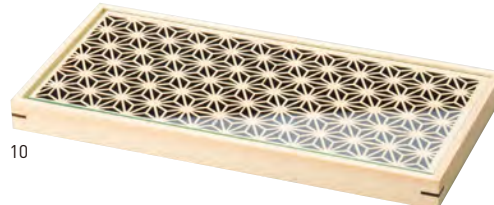

※アクリル別売

05/06

ひのき細密膳 長角 七宝

20-162-05 (38140) 大 24,000円 約42×33×t0.5cm  
20-162-06 (38143) 小 20,000円 約39×30×t0.5cm

※アクリル別売

アクリル板を組み合わせれば  
直接お料理を盛り付けられます。

07/08

ひのき細密膳 長角用アクリル板

20-162-07 (38146) 大 9,700円 約43×34×t0.5cm  
20-162-08 (38147) 小 9,000円 約40×31×t0.5cm

※アクリルのみ

セットでも単体でもご利用いただけます。

10

ひのき細密・ガラス盛器 蓋

20-162-09 (28025) 青海波 10,500円  
20-162-10 (28026) 麻の葉 10,500円  
20-162-11 (28027) 七宝 10,500円

約26×13×H2cm

※ガラス・枠・板セット(身別売)

ガラス・枠・板は取り外し可能

12

ひのき細密・ガラス盛器 身

積重

20-162-12 (28028) 3,130円  
約24.8×11.8×H3cm (内寸約23.3×10.4×H1.7cm)

※身のみ