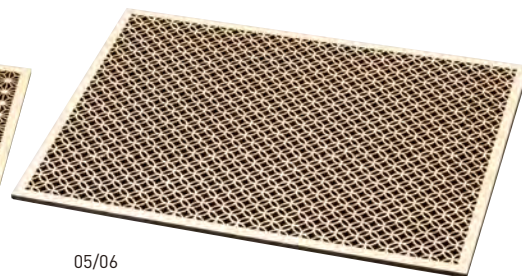

01/02

ひのき細密膳 長角 青海波

20-162-01 (38138) 大 24,000円 約42×33×t0.5cm  
20-162-02 (38141) 小 20,000円 約39×30×t0.5cm

※アクリル別売

03/04

ひのき細密膳 長角 麻の葉

20-162-03 (38139) 大 24,000円 約42×33×t0.5cm  
20-162-04 (38142) 小 20,000円 約39×30×t0.5cm

※アクリル別売

05/06

ひのき細密膳 長角 七宝

20-162-05 (38140) 大 24,000円 約42×33×t0.5cm  
20-162-06 (38143) 小 20,000円 約39×30×t0.5cm

※アクリル別売

アクリル板を組み合わせれば  
直接お料理を盛り付けられます。

07/08

ひのき細密膳 長角用アクリル板

20-162-07 (38146) 大 9,700円 約43×34×t0.5cm  
20-162-08 (38147) 小 9,000円 約40×31×t0.5cm

※アクリルのみ

セットでも単体でもご利用いただけます。

10

ひのき細密・ガラス盛器 蓋

20-162-09 (28025) 青海波 10,500円  
20-162-10 (28026) 麻の葉 10,500円  
20-162-11 (28027) 七宝 10,500円

約26×13×H2cm

※ガラス・枠・板セット(身別売)

ガラス・枠・板は取り外し可能

12

ひのき細密・ガラス盛器 身

積重

20-162-12 (28028) 3,130円  
約24.8×11.8×H3cm (内寸約23.3×10.4×H1.7cm)

※身のみ