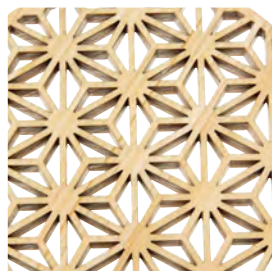

青海波

麻の葉

七宝

02

EX polymer
EX ポリマー塗装

細密高台盛器

20-164-01 (38110) 青海波	15,000円
20-164-02 (38111) 麻の葉	15,000円
20-164-03 (38112) 七宝	15,000円
約24×7.5×H7.5cm/内寸約23×6.4×H0.5cm	
※材質: 桧(底板のみ杉)	
※EXポリマー塗装 > P22参照	

EX polymer
EX ポリマー塗装

ひのき細密・長角料理箱

積重

20-164-04 (38116) 青海波	14,000円
20-164-05 (38117) 麻の葉	14,000円
20-164-06 (38118) 七宝	14,000円
約24×9×H4.7cm/内寸約23×8×H4.3cm	
※EXポリマー塗装 > P22参照	

04

08

ひのき細密膳

積重

20-164-07 (28014) 青海波	12,500円
20-164-08 (28015) 麻の葉	12,500円
20-164-09 (28016) 七宝	12,500円
約21×21×H3cm/内寸約20×20×H2.4cm	