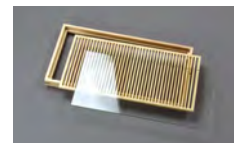

桧 糸格子

桧 糸格子盛器(浅型)

20-170-01(32099) 10,570円
 約26×13×H4.5cm
 〈セット内容〉
 格子蓋(枠・格子分離型):約26×13×H2cm
 ガラス:約24.6×11.7×t0.3cm
 身(スタッキング可):約24.8×11.8×H3cm
 (内寸約23.3×10.4×H1.7cm)

01.02枠・格子・ガラスは取り外しでき、用途に合わせて組み合わせることができます。

桧 糸格子盛器(深型)

20-170-02(27538) 11,440円
 約26×13×H6.5cm
 〈セット内容〉
 格子蓋(枠・格子分離型):約26×13×H2cm
 ガラス:約24.6×11.7×t0.3cm
 身(スタッキング可):約24.8×11.8×H5cm
 (内寸約23.3×10.4×H4cm)

※竹スタレ別売

桧 糸格子盛器用竹すだれ

20-170-03(27537) 1,960円
 約23×10.4cm
 ※竹スタレのみ

桧 糸格子敷台

20-170-04(28006) 10,500円
 約30×21×H2cm
 〈セット内容〉
 格子台(枠・格子一体型):約30×21×H2cm
 ガラス:約28.2×19.2×t0.3cm