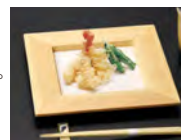

ひのき京彩敷(小)

積重

20-180-05 (38306) 4,250円
約24×12.5×H5.1cm / 内寸約22.5×11×H4.5cm

桧 正角皿

20-180-06 (38405) 4,000円
約24×24×H2cm / 内寸約15.2×15.2×H1.2cm

5寸の敷紙を
セットできます。

8寸ひのき高台京彩敷

積重

20-180-07 (38360) 8,400円
約24×24×H8cm / 内寸約22.5×22.5×H4.5cm

桧 長角皿

20-180-08 (32497) 4,000円
約29.5×19.5×H2cm / 内寸約20.7×10.7×H1.2cm