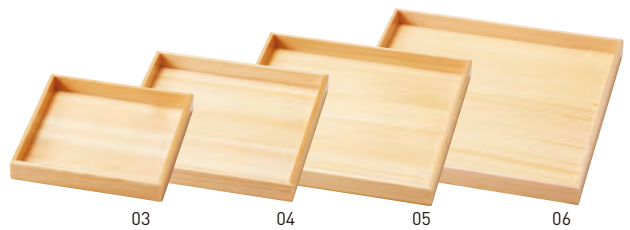

EX polymer
EX ポリマー塗装

杉・八角皿

20-182-01 (38583) 6,800円
約21×21×H2.8cm / 内寸約19.5×19.5×H2cm

木曽杉・四方皿 (EXP塗装加工)

20-182-02 (38340) 5,780円
約22.5×22.5×H3.1cm

※EXポリマー塗装 > P22参照

ひのき・おはこ料理皿

積重

20-182-03 (30347) 4寸5分 3,280円
約13.5×13.5×H2cm

20-182-05 (30349) 6寸5分 4,080円
約19.5×19.5×H2cm

20-182-04 (30348) 5寸5分 3,640円
約16.5×16.5×H2cm

20-182-06 (30350) 7寸5分 4,550円
約22.5×22.5×H2cm

※側板:約10.4cm

木曽杉・茶盆 6寸

積重

20-182-07 (17283) 5,200円
約18×18×H3cm

はなふせい
花風情盛台

積重

20-182-08 (32417) 2,400円
約17×14×H2.1cm / 内寸約15×12cm

※脚付 ※紙別売

OPおもてなし
懐敷“花風情”に
最適な盛台です。
花風情懐敷
> P377参照