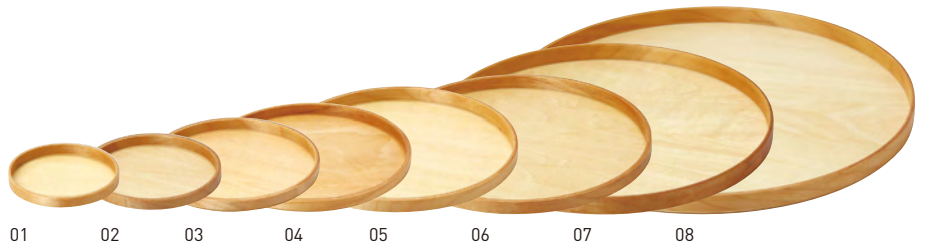

わっぱ丸トレイ

膳・盆としてもお皿としても
様々なシーンで活躍するわっぱのトレイです。

木製わっぱ丸トレイ(クリアー)

20-185-01(17286)	φ10	2,460円	約φ9.5×H1.2cm
20-185-02(17287)	φ12	3,100円	約φ11.8×H1.2cm
20-185-03(17288)	φ15	3,450円	約φ14.9×H1.2cm
20-185-04(17289)	φ18	3,600円	約φ17.9×H1.2cm
20-185-05(17290)	φ21	4,200円	約φ21×H1.5cm
20-185-06(17291)	φ24	4,800円	約φ24×H1.5cm
20-185-07(17292)	φ30	6,150円	約φ30.4×H1.8cm
20-185-08(17293)	φ38	7,800円	約φ38.1×H1.8cm

木製わっぱ丸トレイ(カシュ黒塗)

20-185-09(17352)	φ10	3,200円	約φ9.5×H1.2cm
20-185-10(17353)	φ12	4,050円	約φ11.8×H1.2cm
20-185-11(17354)	φ15	4,560円	約φ14.9×H1.2cm
20-185-12(17355)	φ18	5,300円	約φ17.9×H1.2cm
20-185-13(17356)	φ21	6,300円	約φ21×H1.5cm
20-185-14(17357)	φ24	8,000円	約φ24×H1.5cm
20-185-15(17358)	φ30	9,400円	約φ30.4×H1.8cm
20-185-16(17359)	φ38	11,000円	約φ38.1×H1.8cm

9寸曲鉢(重ね式)

積重

20-185-17(33311) 10,800円
約φ27.5×H4.3cm / 内寸約φ26.3×H1.8cm

※側材:東濃檜 底材:木曽檜 ※1段のみです。
※積み重ねが可能です。