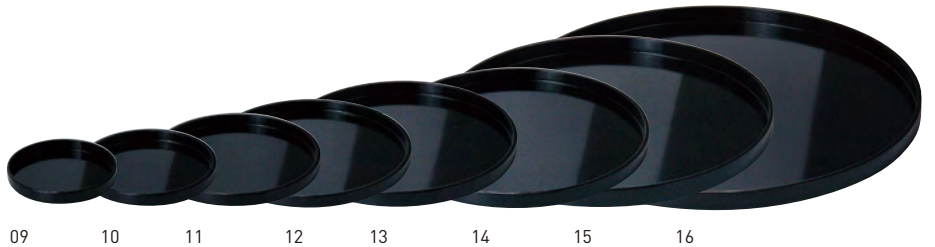

わっぱ丸トレイ

膳・盆としてもお皿としても
様々なシーンで活躍するわっぱのトレイです。

木製わっぱ丸トレイ(クリアー)

20-185-01(17286)	φ10	2,460円	約φ9.5×H1.2cm
20-185-02(17287)	φ12	3,100円	約φ11.8×H1.2cm
20-185-03(17288)	φ15	3,450円	約φ14.9×H1.2cm
20-185-04(17289)	φ18	3,600円	約φ17.9×H1.2cm
20-185-05(17290)	φ21	4,200円	約φ21×H1.5cm
20-185-06(17291)	φ24	4,800円	約φ24×H1.5cm
20-185-07(17292)	φ30	6,150円	約φ30.4×H1.8cm
20-185-08(17293)	φ38	7,800円	約φ38.1×H1.8cm

木製わっぱ丸トレイ(カシュ黒塗)

20-185-09(17352)	φ10	3,200円	約φ9.5×H1.2cm
20-185-10(17353)	φ12	4,050円	約φ11.8×H1.2cm
20-185-11(17354)	φ15	4,560円	約φ14.9×H1.2cm
20-185-12(17355)	φ18	5,300円	約φ17.9×H1.2cm
20-185-13(17356)	φ21	6,300円	約φ21×H1.5cm
20-185-14(17357)	φ24	8,000円	約φ24×H1.5cm
20-185-15(17358)	φ30	9,400円	約φ30.4×H1.8cm
20-185-16(17359)	φ38	11,000円	約φ38.1×H1.8cm

9寸曲鉢(重ね式)

積重

20-185-17(33311) 10,800円
約φ27.5×H4.3cm / 内寸約φ26.3×H1.8cm

※側材:東濃檜 底材:木曽檜 ※1段のみです。
※積み重ねが可能です。