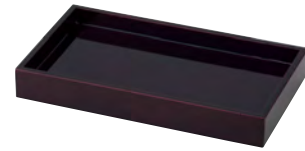

タモ料理皿

シンプルで
スタイリッシュな
タモの料理皿

タモ料理皿

20-187-01 (38172) 正角	2,350円	約11.5×11.5×H1cm
20-187-02 (38171) 長角	3,100円	約21.3×11.5×H1.2cm
20-187-03 (38195) 細	2,600円	約21.3×5×H1.2cm

※皿のみ

創・長角盛皿に合わせて
お使いいただけます。

創・長角盛皿 溜塗

積重

20-187-04 (38517)	4,080円
約22.7×13×H3cm / 内寸約21.5×11.7×H1.5cm	

※別のカラーもございます。

20-175-05 (38514) クリアー	3,700円
20-175-07 (38516) 内黒	4,150円
20-175-08 (38515) 内朱	4,150円

タモ・長角前菜吹上皿

20-187-05 (38197)	2,800円
約21×12×H1.2cm	