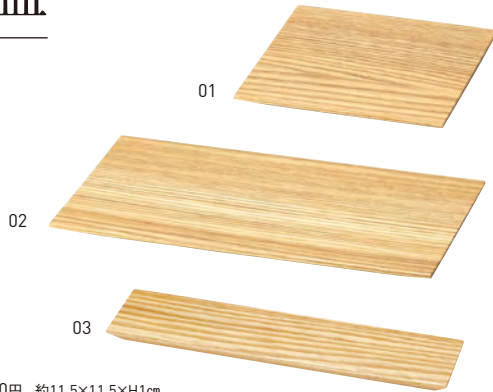

タモ料理皿

シンプルで
スタイリッシュな
タモの料理皿

タモ料理皿

20-187-01 (38172) 正角	2,350円	約11.5×11.5×H1cm
20-187-02 (38171) 長角	3,100円	約21.3×11.5×H1.2cm
20-187-03 (38195) 細	2,600円	約21.3×5×H1.2cm

※皿のみ

創・長角盛皿に合わせて
お使いいただけます。

創・長角盛皿 溜塗

積重

20-187-04 (38517)	4,080円
約22.7×13×H3cm / 内寸約21.5×11.7×H1.5cm	

※別のカラーもございます。

20-175-05 (38514) クリアー	3,700円
20-175-07 (38516) 内黒	4,150円
20-175-08 (38515) 内朱	4,150円

タモ・長角前菜吹上皿

20-187-05 (38197)	2,800円
約21×12×H1.2cm	