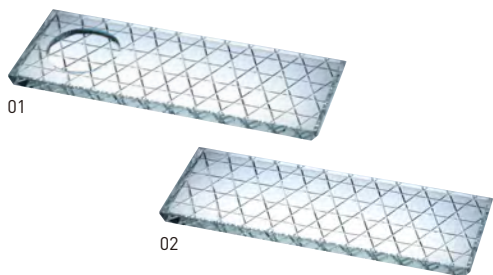

Crystal

クリスタル切子プレート(のぞき付)

20-196-01 (08549) 7,000円
約24×9×H0.9cm
※穴約φ6×H0.5cm ※輸入品

クリスタル切子プレート

20-196-02 (08519) 6,300円
約24×9×H0.9cm
※輸入品

切子プレート用木枠

20-196-03 (08698) クリアー 2,200円
20-196-04 (08699) ブラック 2,400円
約25.3×11×H2cm/内底約23.8×9.3cm
※木枠のみ。切子プレート別売

和食も蕎麦も、そして冷菓でも。
涼しげな盛付けに
取ってが彩りを加えます。

硝子手付き丸鉢

20-196-05 (27852) 大 3,600円 約φ22×H17(5.5)cm
20-196-06 (27853) 小 2,600円 約φ17×H17(5.5)cm

※取手: 籐(芯材:ワイヤー)
※輸入品(小箱1ヶ入)
※本体側面に取っ手を付けるための穴が開いていますので、多量の水や液状の物へのご利用には適しません。