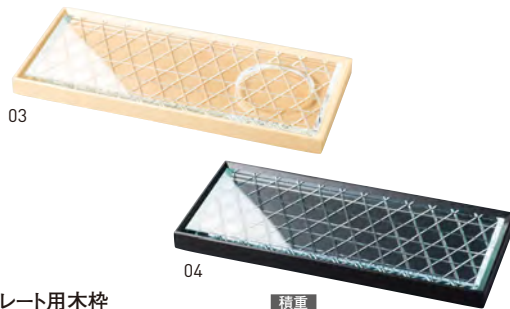

Crystal

クリスタル切子プレート(のぞき付)

20-196-01 (08549) 7,000円
約24×9×H0.9cm
※穴約φ6×H0.5cm ※輸入品

クリスタル切子プレート

20-196-02 (08519) 6,300円
約24×9×H0.9cm
※輸入品

切子プレート用木枠

20-196-03 (08698) クリアー 2,200円
20-196-04 (08699) ブラック 2,400円
約25.3×11×H2cm/内底約23.8×9.3cm
※木枠のみ。切子プレート別売

和食も蕎麦も、そして冷菓でも。
涼しげな盛付けに
取ってが彩りを加えます。

硝子手付き丸鉢

20-196-05 (27852) 大 3,600円 約φ22×H17(5.5)cm
20-196-06 (27853) 小 2,600円 約φ17×H17(5.5)cm

※取手: 籐(芯材:ワイヤー)
※輸入品(小箱1ヶ入)
※本体側面に取っ手を付けるための穴が開いていますので、多量の水や液状の物へのご利用には適しません。