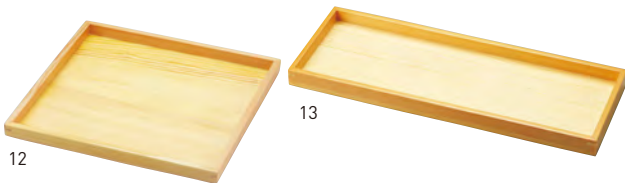

20-200-05(28064) 陶器のみ 1,400円 約18×10×H0.9cm
 20-200-06(28065) 木台のみ 2,800円 約25×12×H1.5cm

※01~06陶器と木台は別売です。

ステンレス植目 プレート(マット) 長角・小

20-200-07(29094) 2,800円 約23.5×9×H0.9cm

※丸脚付 ※プレートのみ

ステンレス植目 プレート 長角・小用木枠

20-200-08(08698) クリアー 2,200円 約25.3×11×H2cm

20-200-09(08699) ブラック 2,400円 約25.3×11×H2cm

※木枠のみ。プレート別売

ステンレス植目 プレート(マット)

20-200-10(29058) 正角 3,000円

約21.4×21.4×H1cm

20-200-11(29057) 長角・大 3,000円

約32.2×10.6×H1cm

※丸脚付 ※プレートのみ

脚付で単体で盛台としても

木和美トレイ

20-200-12(27067) 正角・大 2,500円
 約23.2×23.2×H2.1cm / 内寸約21.8×21.8×H1.3cm

20-200-13(27068) 長角 2,200円
 約34.1×12.5×H2.1cm / 内寸約32.7×11.1×H1.3cm

※材質:天然木 ※木製トレイのみ。プレート別売