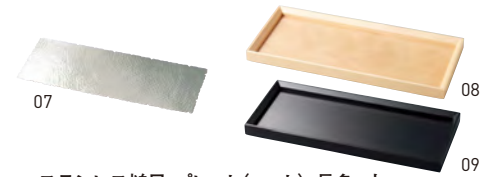

陶器・黒杉プレート(丸)

20-200-01(28060) 陶器のみ 2,000円 約φ17.8×H0.9cm
 20-200-02(28061) 木台のみ 4,500円 約24×21×H1.5cm

陶器・黒杉プレート(長角)

20-200-03(28062) 陶器のみ 1,900円 約26.8×9×H0.9cm
 20-200-04(28063) 木台のみ 3,100円 約30×11×H1.5cm

陶器・黒杉プレート(長角ミニ)

20-200-05(28064) 陶器のみ 1,400円 約18×10×H0.9cm
 20-200-06(28065) 木台のみ 2,800円 約25×12×H1.5cm

※01~06陶器と木台は別売です。

ステンレス植目 プレート(マット) 長角・小

20-200-07(29094) 2,800円 約23.5×9×H0.9cm

※丸脚付 ※プレートのみ

ステンレス植目 プレート 長角・小用木枠

20-200-08(08698) クリアー 2,200円 約25.3×11×H2cm

20-200-09(08699) ブラック 2,400円 約25.3×11×H2cm

※木枠のみ。プレート別売

ステンレス植目 プレート(マット)

20-200-10(29058) 正角 3,000円

約21.4×21.4×H1cm

20-200-11(29057) 長角・大 3,000円

約32.2×10.6×H1cm

※丸脚付 ※プレートのみ

脚付で単体で盛台としても

木和美トレイ

20-200-12(27067) 正角・大 2,500円
 約23.2×23.2×H2.1cm / 内寸約21.8×21.8×H1.3cm

20-200-13(27068) 長角 2,200円
 約34.1×12.5×H2.1cm / 内寸約32.7×11.1×H1.3cm

※材質:天然木 ※木製トレイのみ。プレート別売