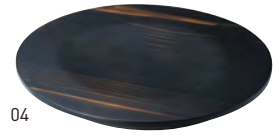

雲がかかった月のような、切欠きが印象的、
風情ある逸品です。

01

02

おぼろつき
朧月 木皿

20-206-01(32544) 大 12,000円 約φ30×H2.5cm / 穴約φ11×H0.7cm

20-206-02(32545) 小 10,000円 約φ24×H2.5cm

※材質:杉 ※小はフラットです。

03

04

こくさいしよく
杉・木皿 黒彩色

20-206-03(32546) 大 7,800円 約φ24×H2.5cm / くぼみ約φ18.5cm

20-206-04(32547) 小 7,600円 約φ21×H2.5cm / くぼみ約φ14cm

※材質:杉 ※中央にわずかにくぼみがついています。

05

06

07

ひのき・古代色小器

20-206-05(27906) 平皿(台付) 4,700円 約φ15.3×H3.5cm(内高H1.6cm)

20-206-06(27907) 深皿 4,600円 約φ15.3×H4cm(内高H3cm)

20-206-07(27908) 千代口 3,400円 約φ5×H5.5cm

※ウレタン塗装