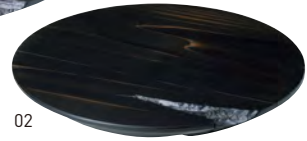

雲がかかった月のような、切欠きが印象的、
風情ある逸品です。

01

02

おぼろつき
朧月 木皿

20-206-01(32544) 大 12,000円 約φ30×H2.5cm / 穴約φ11×H0.7cm

20-206-02(32545) 小 10,000円 約φ24×H2.5cm

※材質:杉 ※小はフラットです。

03

04

こくさいしよく
杉・木皿 黒彩色

20-206-03(32546) 大 7,800円 約φ24×H2.5cm / くぼみ約φ18.5cm

20-206-04(32547) 小 7,600円 約φ21×H2.5cm / くぼみ約φ14cm

※材質:杉 ※中央にわずかにくぼみがついています。

05

06

07

ひのき・古代色小器

20-206-05(27906) 平皿(台付) 4,700円 約φ15.3×H3.5cm(内高H1.6cm)

20-206-06(27907) 深皿 4,600円 約φ15.3×H4cm(内高H3cm)

20-206-07(27908) 千代口 3,400円 約φ5×H5.5cm

※ウレタン塗装